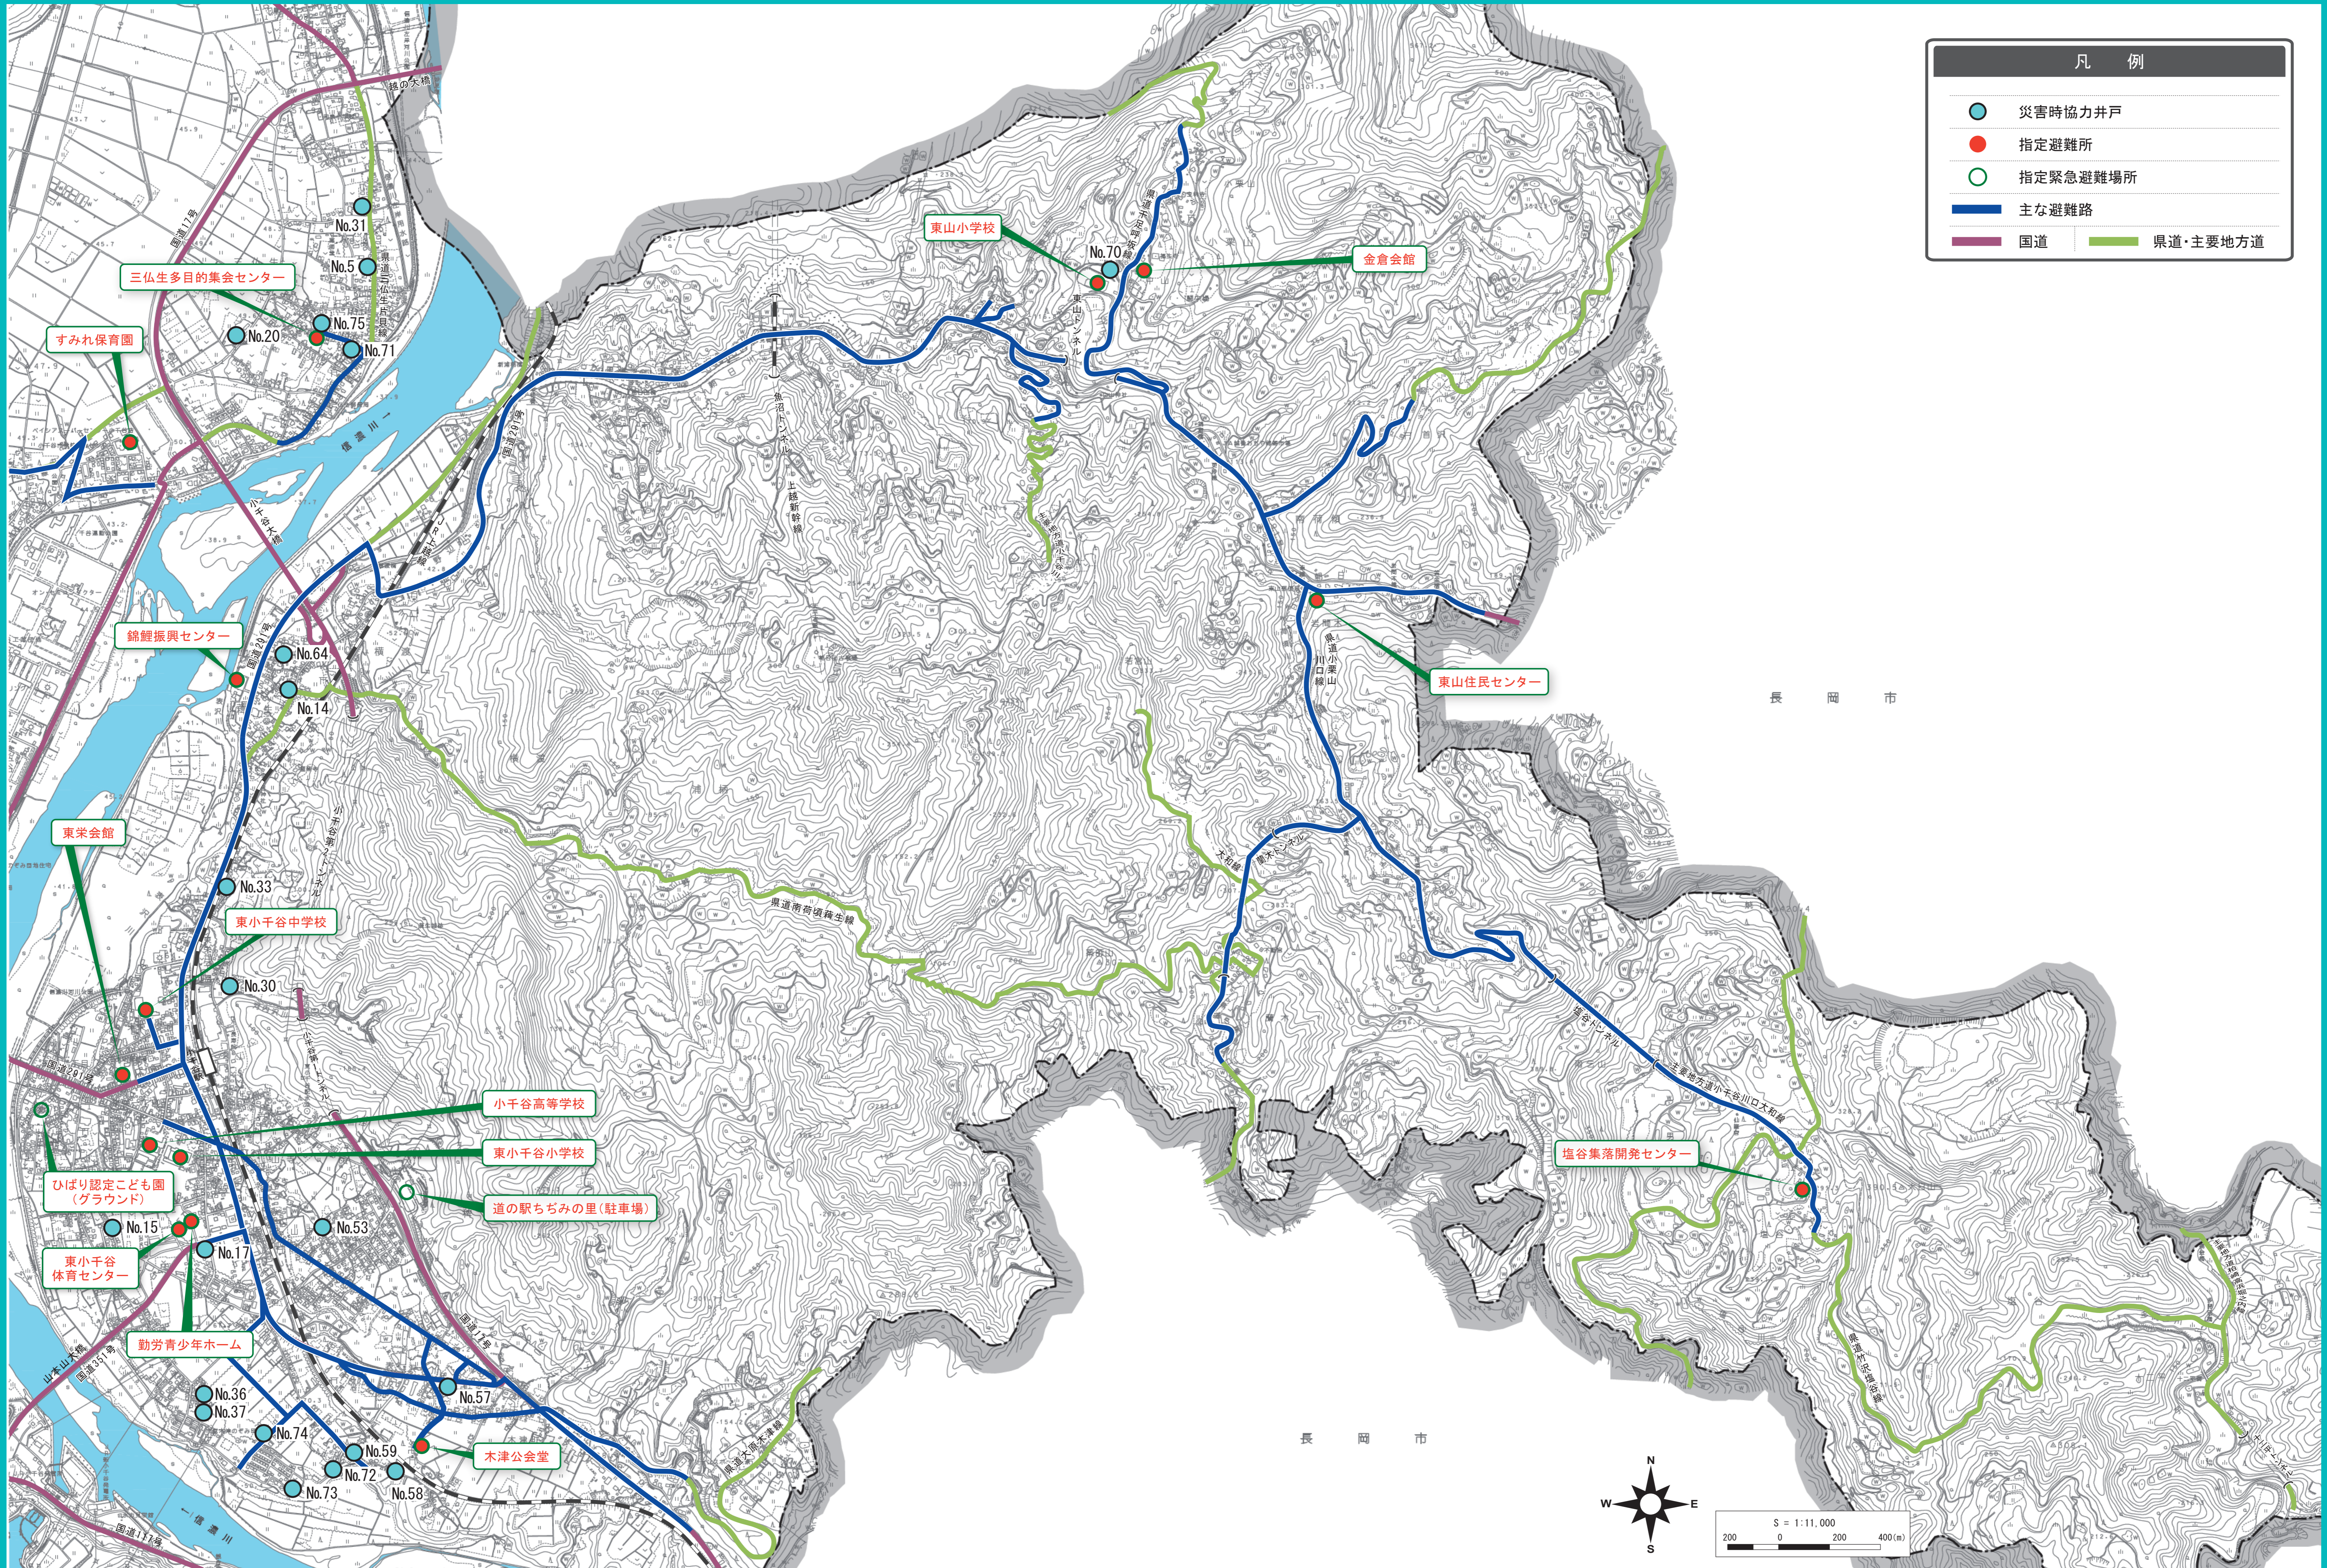

小千谷市災害時協力井戸マップ 〈東山地区〉

凡 例	
●	災害時協力井戸
●	指定避難所
○	指定緊急避難場所
—	主な避難路
—	国道
—	県道・主要地方道

東 岡 市

東 岡 市

三仏生多目的集会センター

すみれ保育園

錦鯉振興センター

東栄会館

No.64

No.14

No.33

No.30

No.15

No.17

No.36

No.37

No.74

No.59

No.72

No.73

No.58

No.57

No.70

200

0

200

400(m)