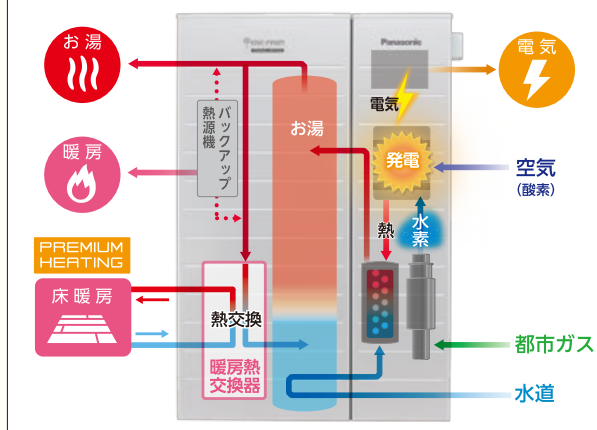

お待たせしました！

小千谷市の都市ガスで エネファームが使えます！

4月1日より、エネファームなど家庭用コージェネレーションシステム（燃料電池やガスエンジンなどによる発電と排熱利用）向けのお得なガス料金プランを新設します。

○エネファームとは？

- 自分の家で発電しながらお湯を作る、とてもエコなエネルギーシステムです。
- ▷都市ガスから水素を取り出し、空気中の酸素と化学反応させて電気を作ります。
- ▷発電時に発生した熱を有効利用して、お湯もたっぷり作ります。
- ▷停電中でも電気とお湯が使えます。
- ▷発電した電気を自分で使うため、電気代が安くなります。
- ▷エネルギー効率が良いため、光熱費とCO₂の削減につながります。

● エネファームのしくみ

※「エネファーム」と「ENE・FARM」は登録商標です。

- 料金プラン適用条件／都市ガスを使用した家庭用コージェネレーションシステムを設置のお客さま
- ※対象機器の通称名は「エネファーム」「エコウィル」です。
- ※詳細は市ホームページをご覧くださいか、お問い合わせください。
- ※料金プランの契約は申込（機器の設置状況の確認）が必要ですので、ガス水道局までご連絡ください。