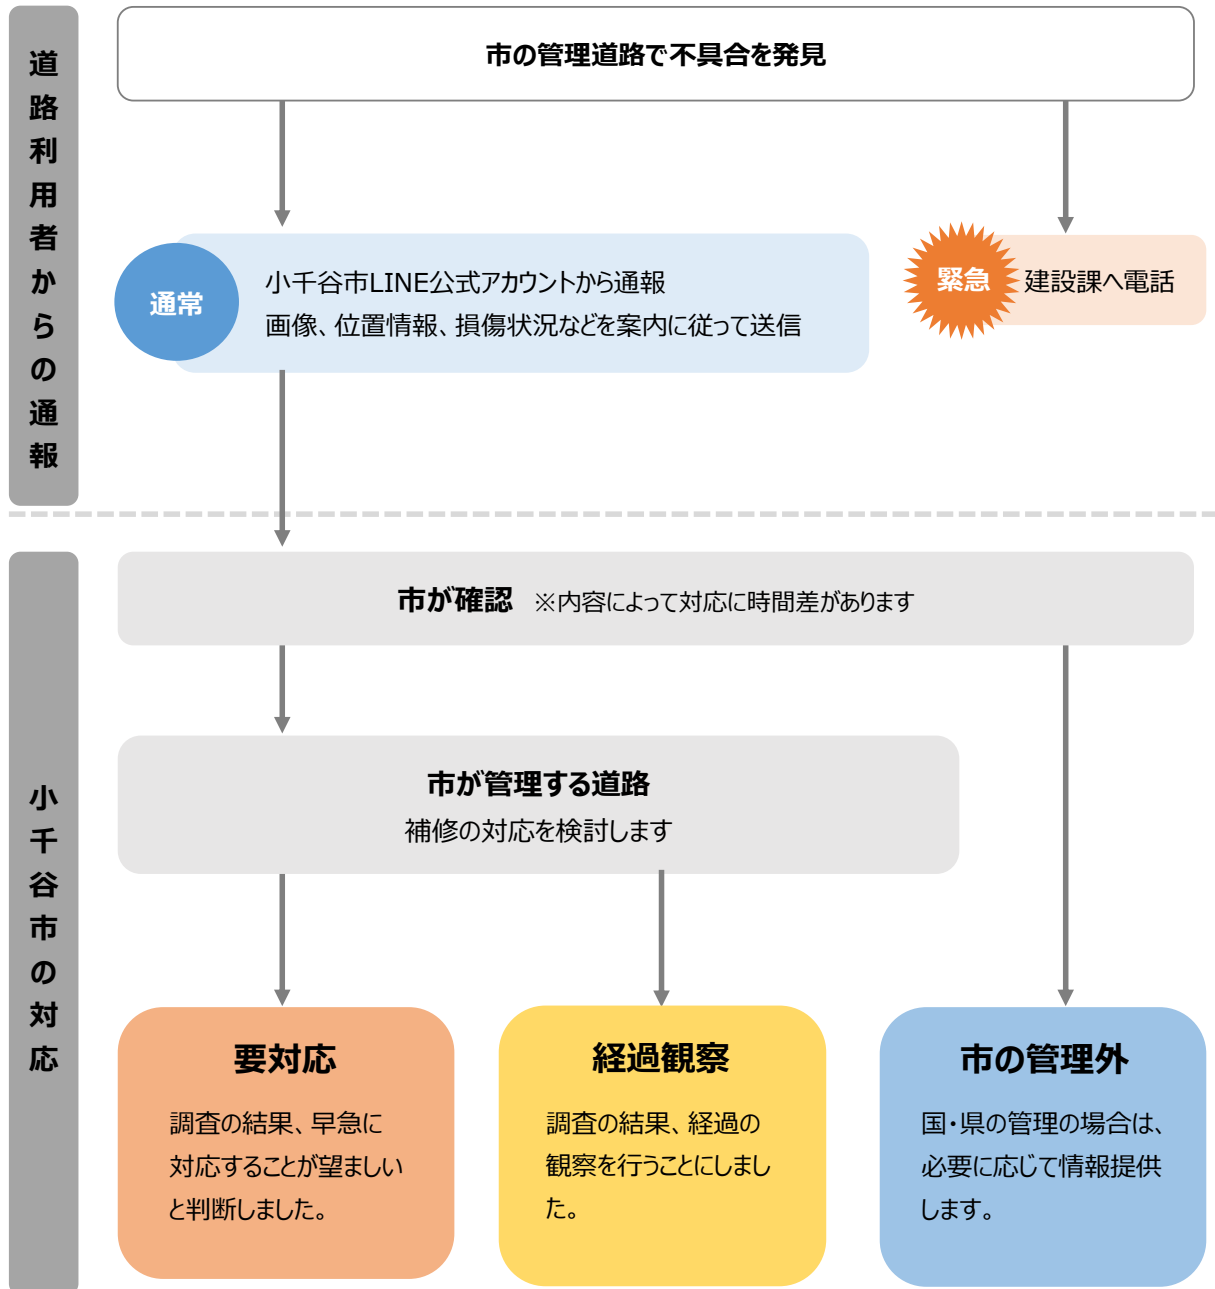

# 道路損傷通報システム 通報対応フロー図

※補修の進捗状況などの情報は個別送信を行いません。

次のような場合は市では対応ができませんのでご理解をお願いします

- ・損傷箇所の特定ができない通報
- ・私道など管理者が特定できない通報
- ・小千谷市が管理している道路（車道・歩道）及び安全施設以外の施設の通報