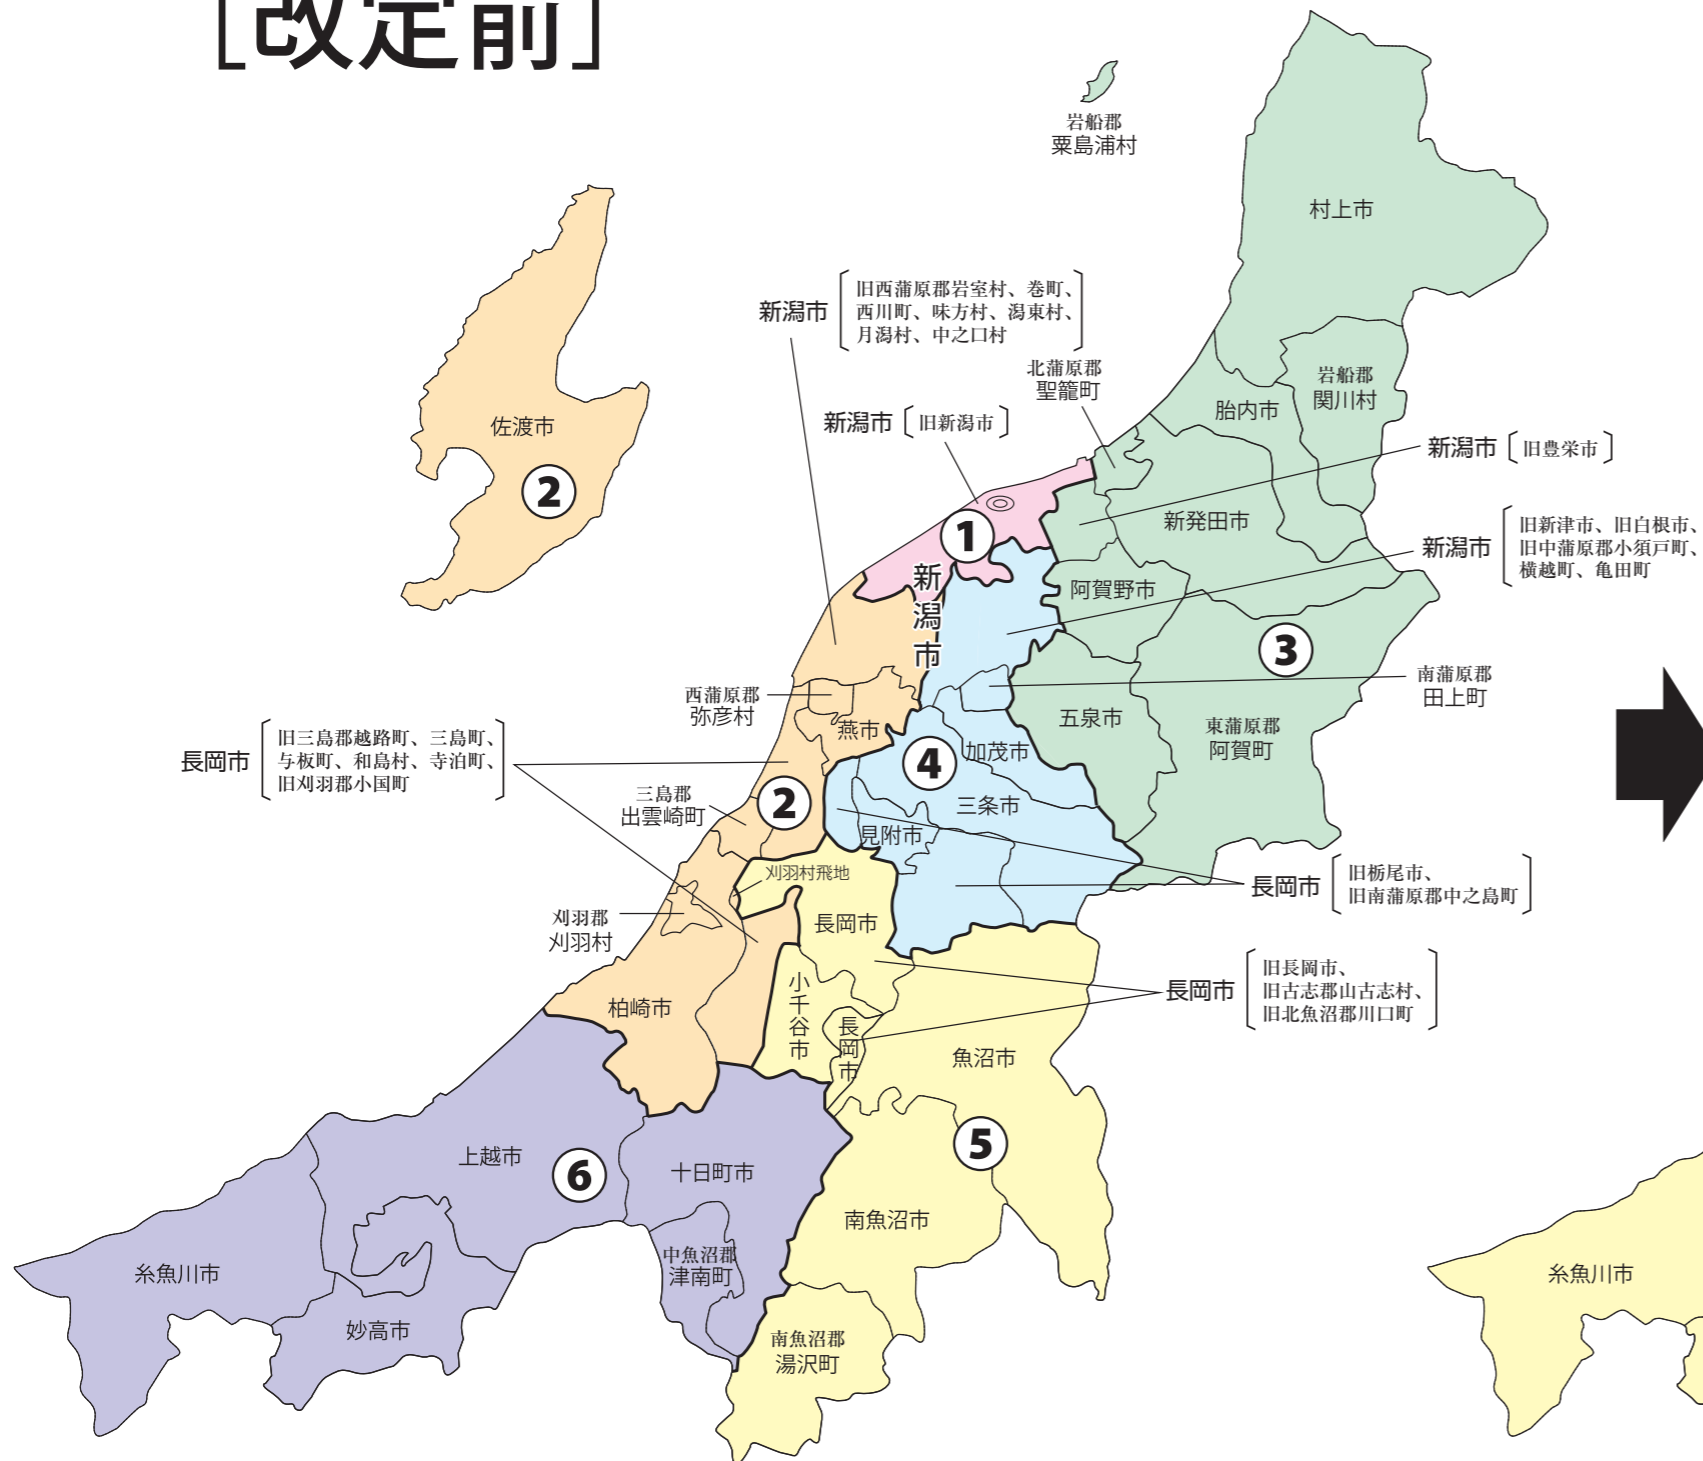

衆議院議員選挙の小選挙区が改定されました。
次の衆議院議員総選挙からは、新しい選挙区で選挙が行われます。

新潟県

[改定前]

[改定後]

お問い合わせは

- 総務省選挙部
- 新潟県選挙管理委員会
- 市区町村選挙管理委員会