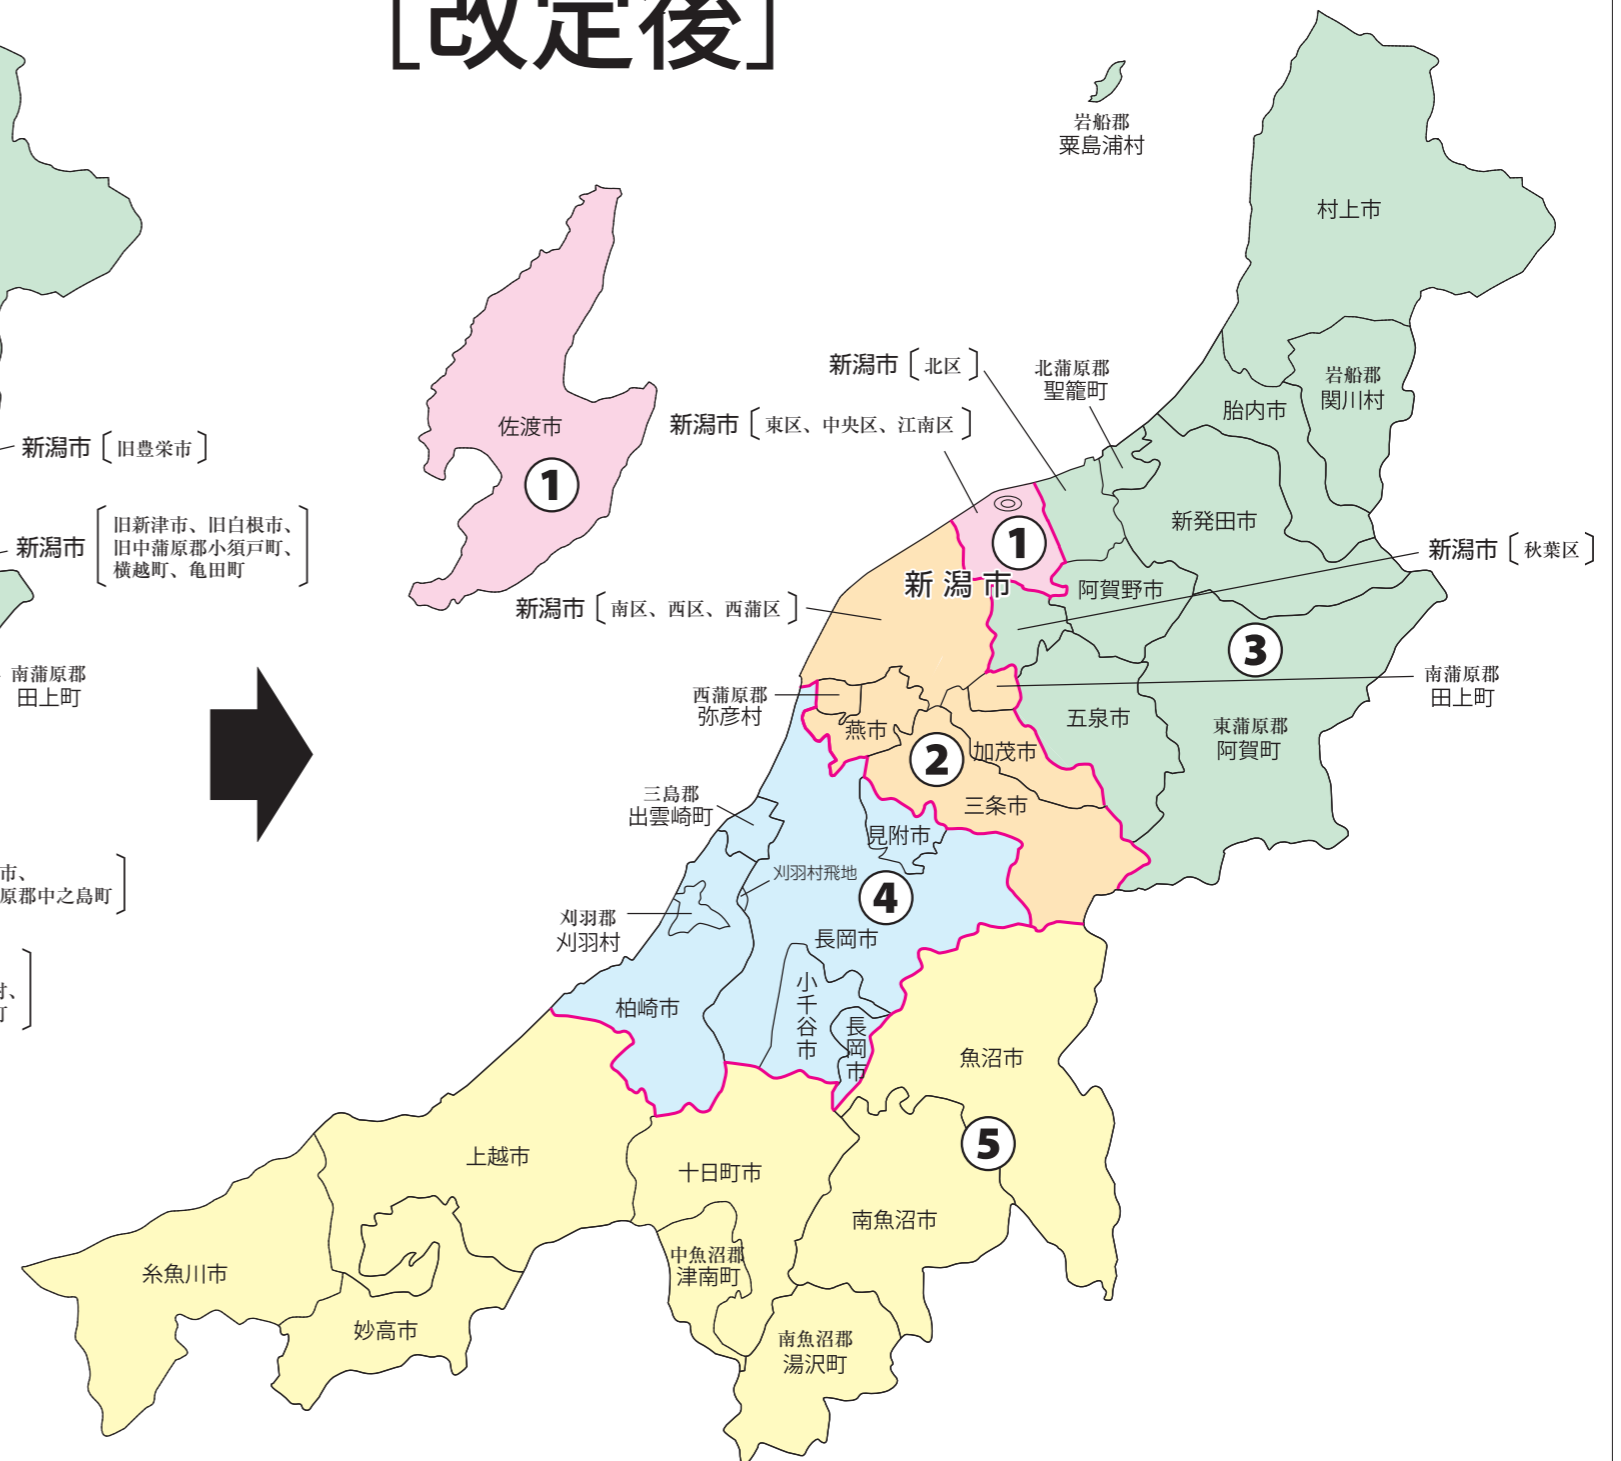

衆議院議員選挙の小選挙区が改定されました。
次の衆議院議員総選挙からは、新しい選挙区で選挙が行われます。

新潟県

[改定前]

[改定後]

お問い合わせは

- 総務省選挙部
- 新潟県選挙管理委員会
- 市区町村選挙管理委員会