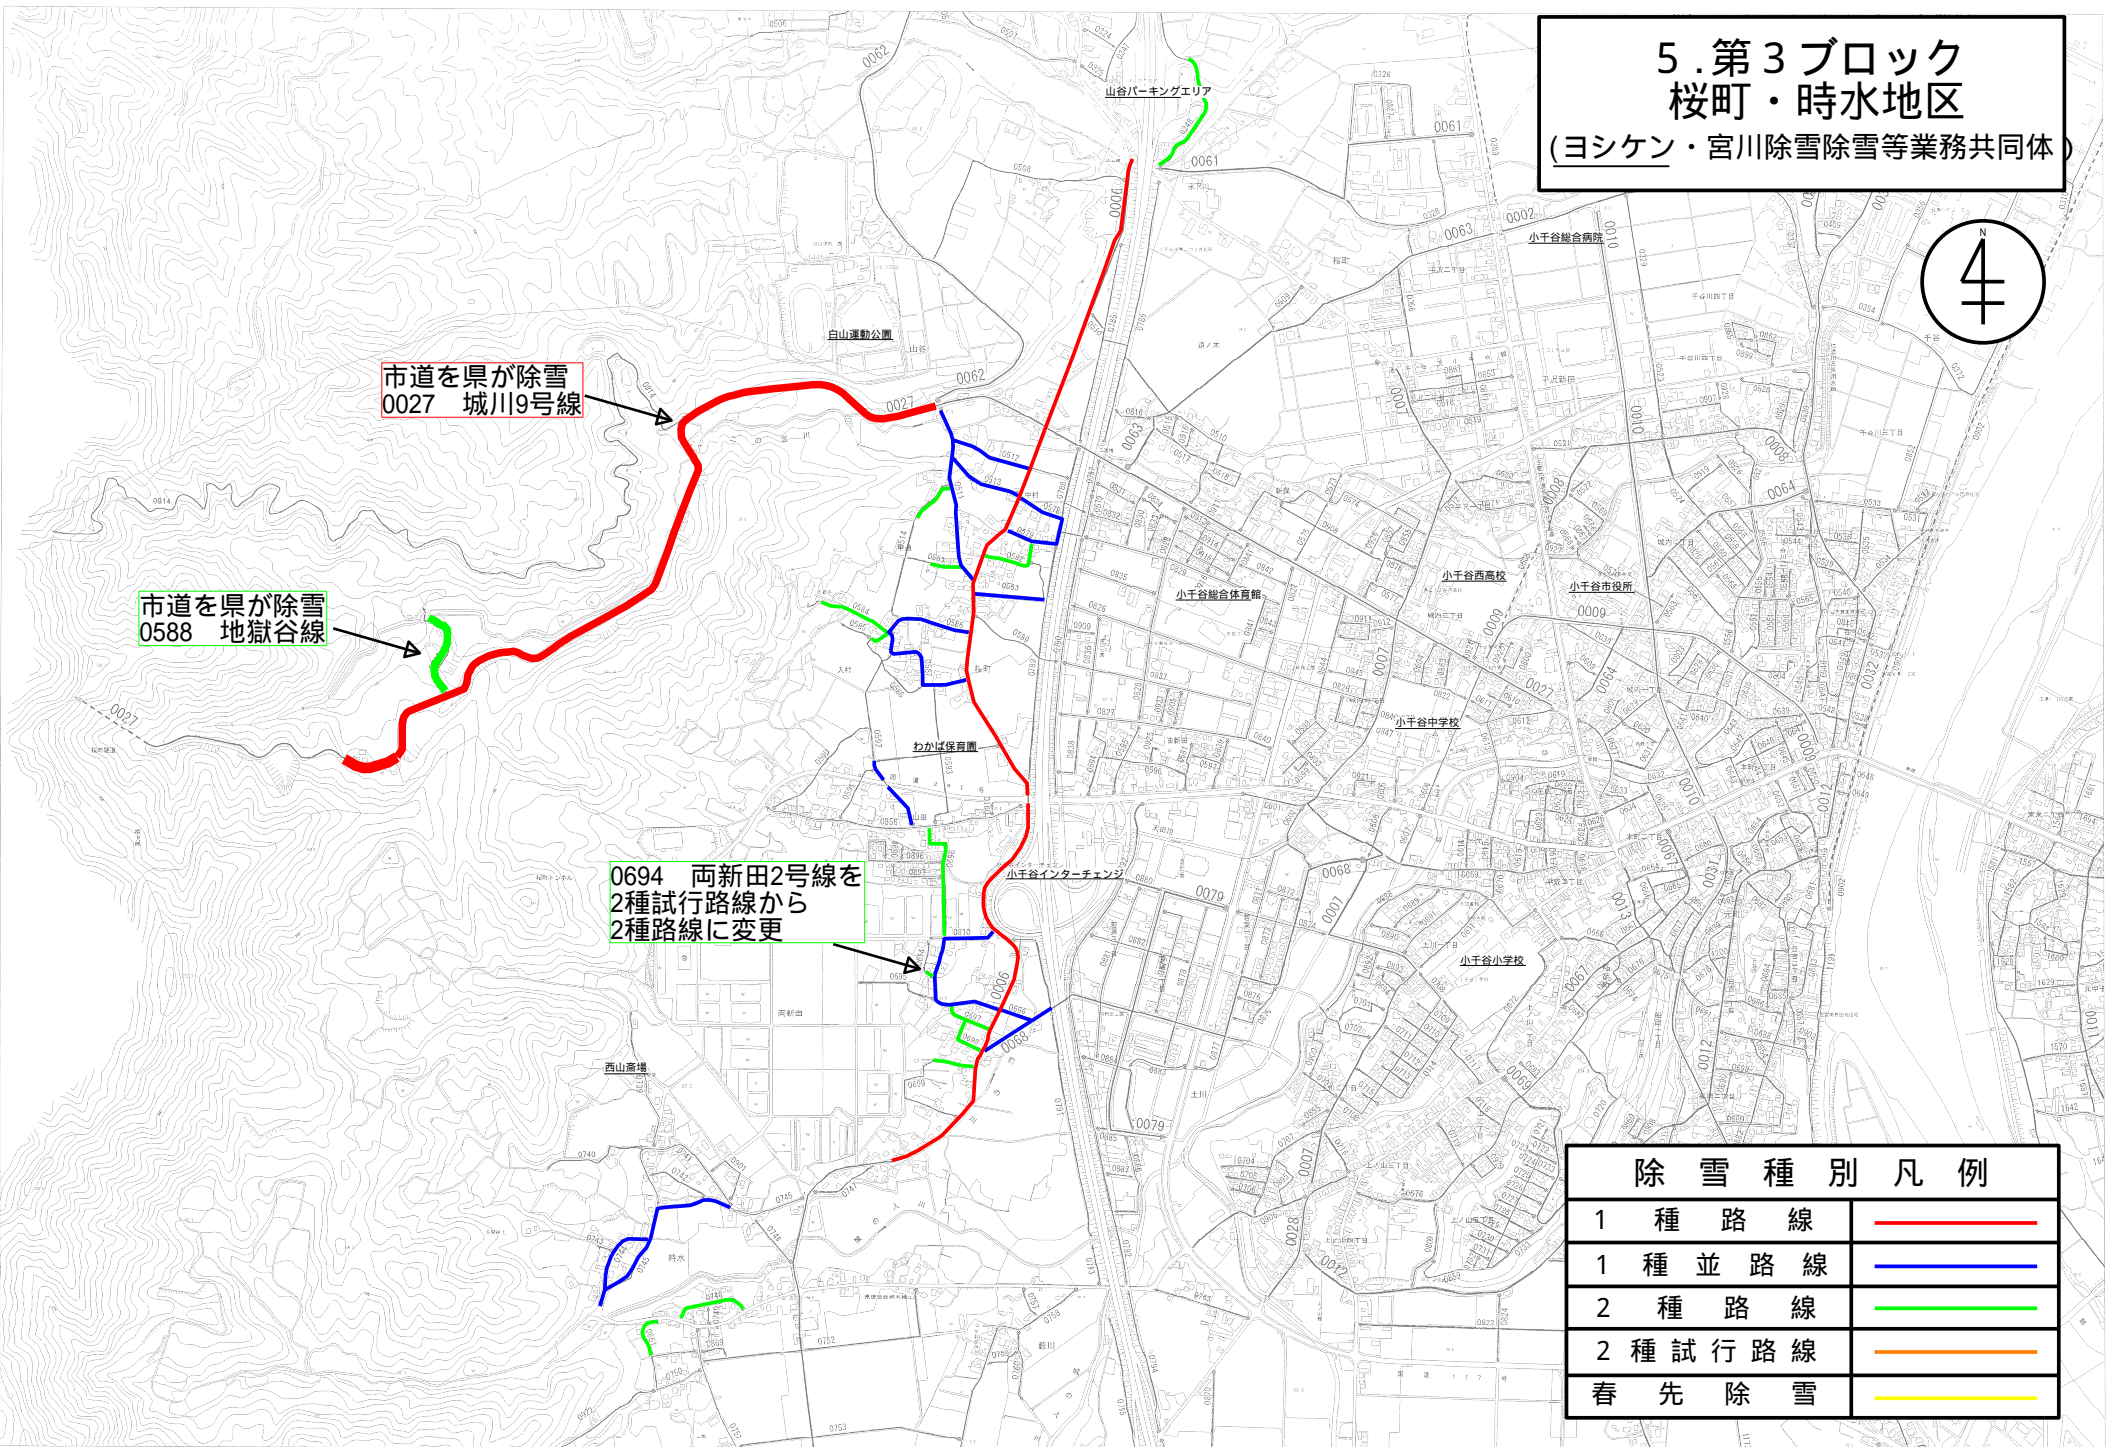

5. 第3ブロック
 桜町・時水地区
 (ヨシケン・宮川除雪除雪等業務共同体)

市道を県が除雪
 0027 城川9号線

市道を県が除雪
 0588 地獄谷線

0694 両新田2号線を
 2種試行路線から
 2種路線に変更

1 種 路 線	
1 種 並 路 線	
2 種 路 線	
2 種 試 行 路 線	
春 先 除 雪	