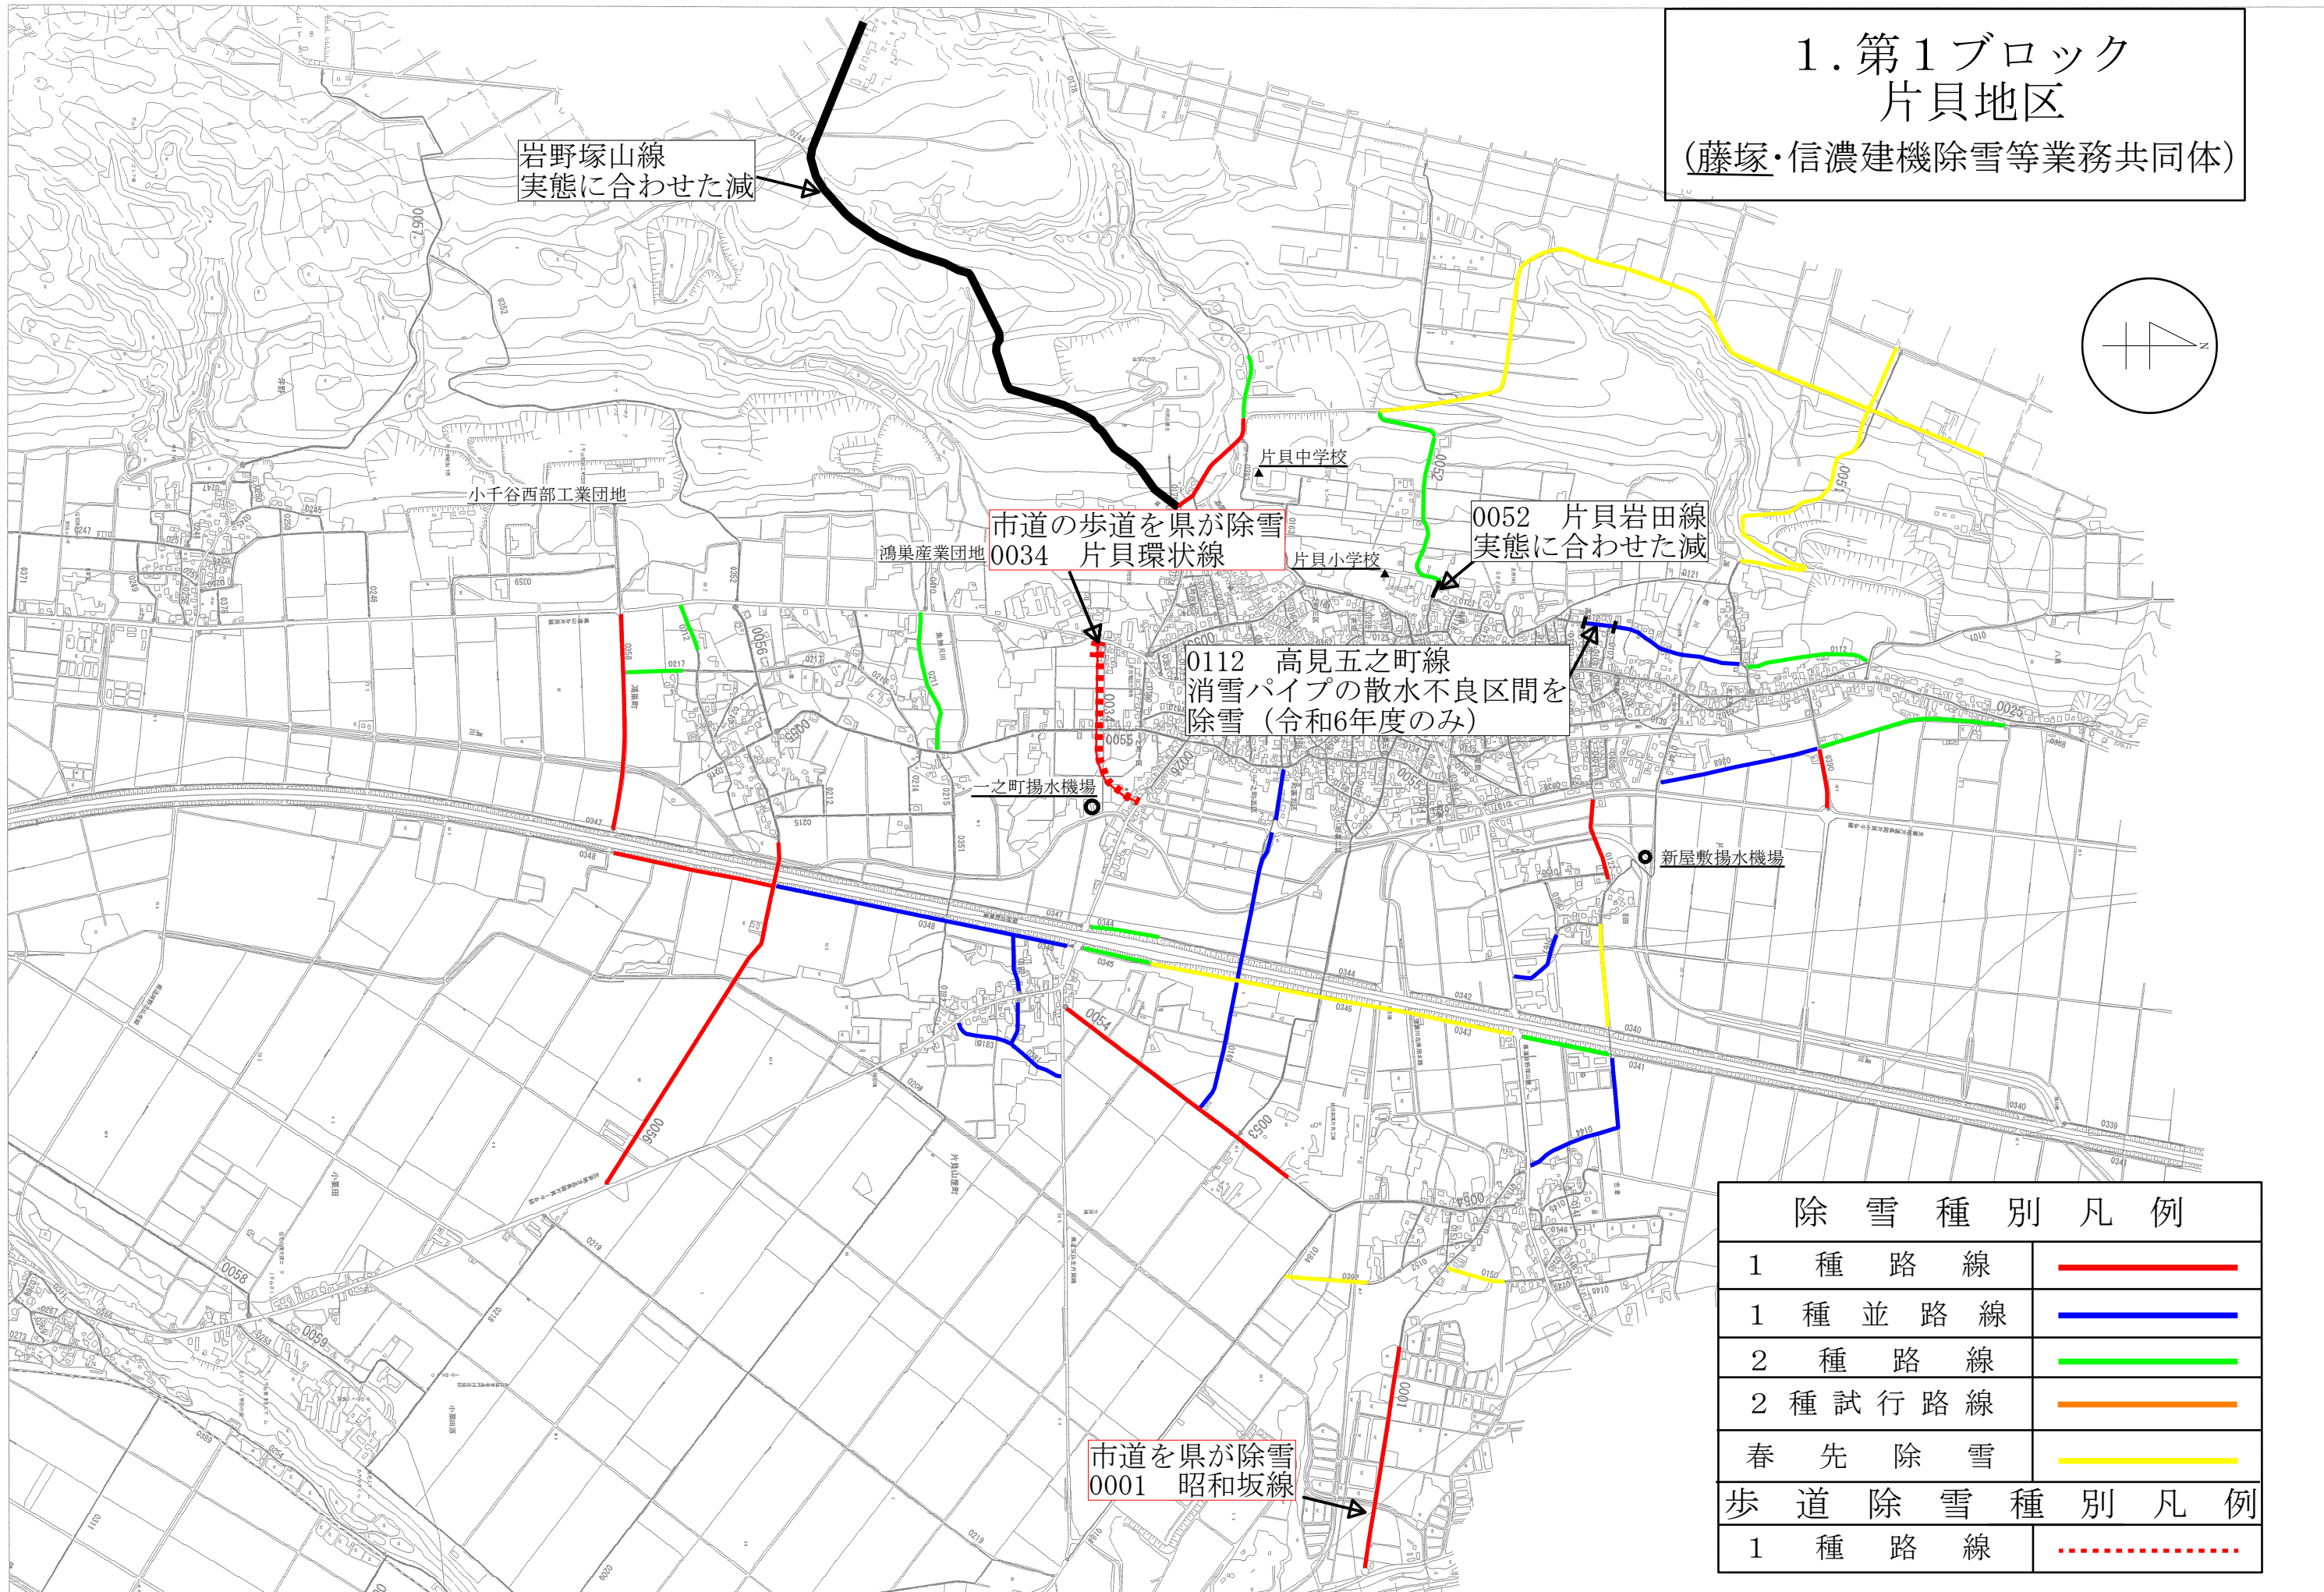

1. 第1ブロック
片貝地区
(藤塚・信濃建機除雪等業務共同体)

岩野塚山線
実態に合わせた減

小千谷西部工業団地

鴻巣産業団地

市道の歩道を県が除雪
0034 片貝環状線

片貝中学校

片貝小学校

0052 片貝岩田線
実態に合わせた減

0112 高見五之町線
消雪パイプの散水不良区間を
除雪 (令和6年度のみ)

一之町揚水機場

新屋敷揚水機場

市道を県が除雪
0001 昭和坂線

除雪種別凡例	
1種路線	
1種並路線	
2種路線	
2種試行路線	
春先除雪	
歩道除雪種別凡例	
1種路線	