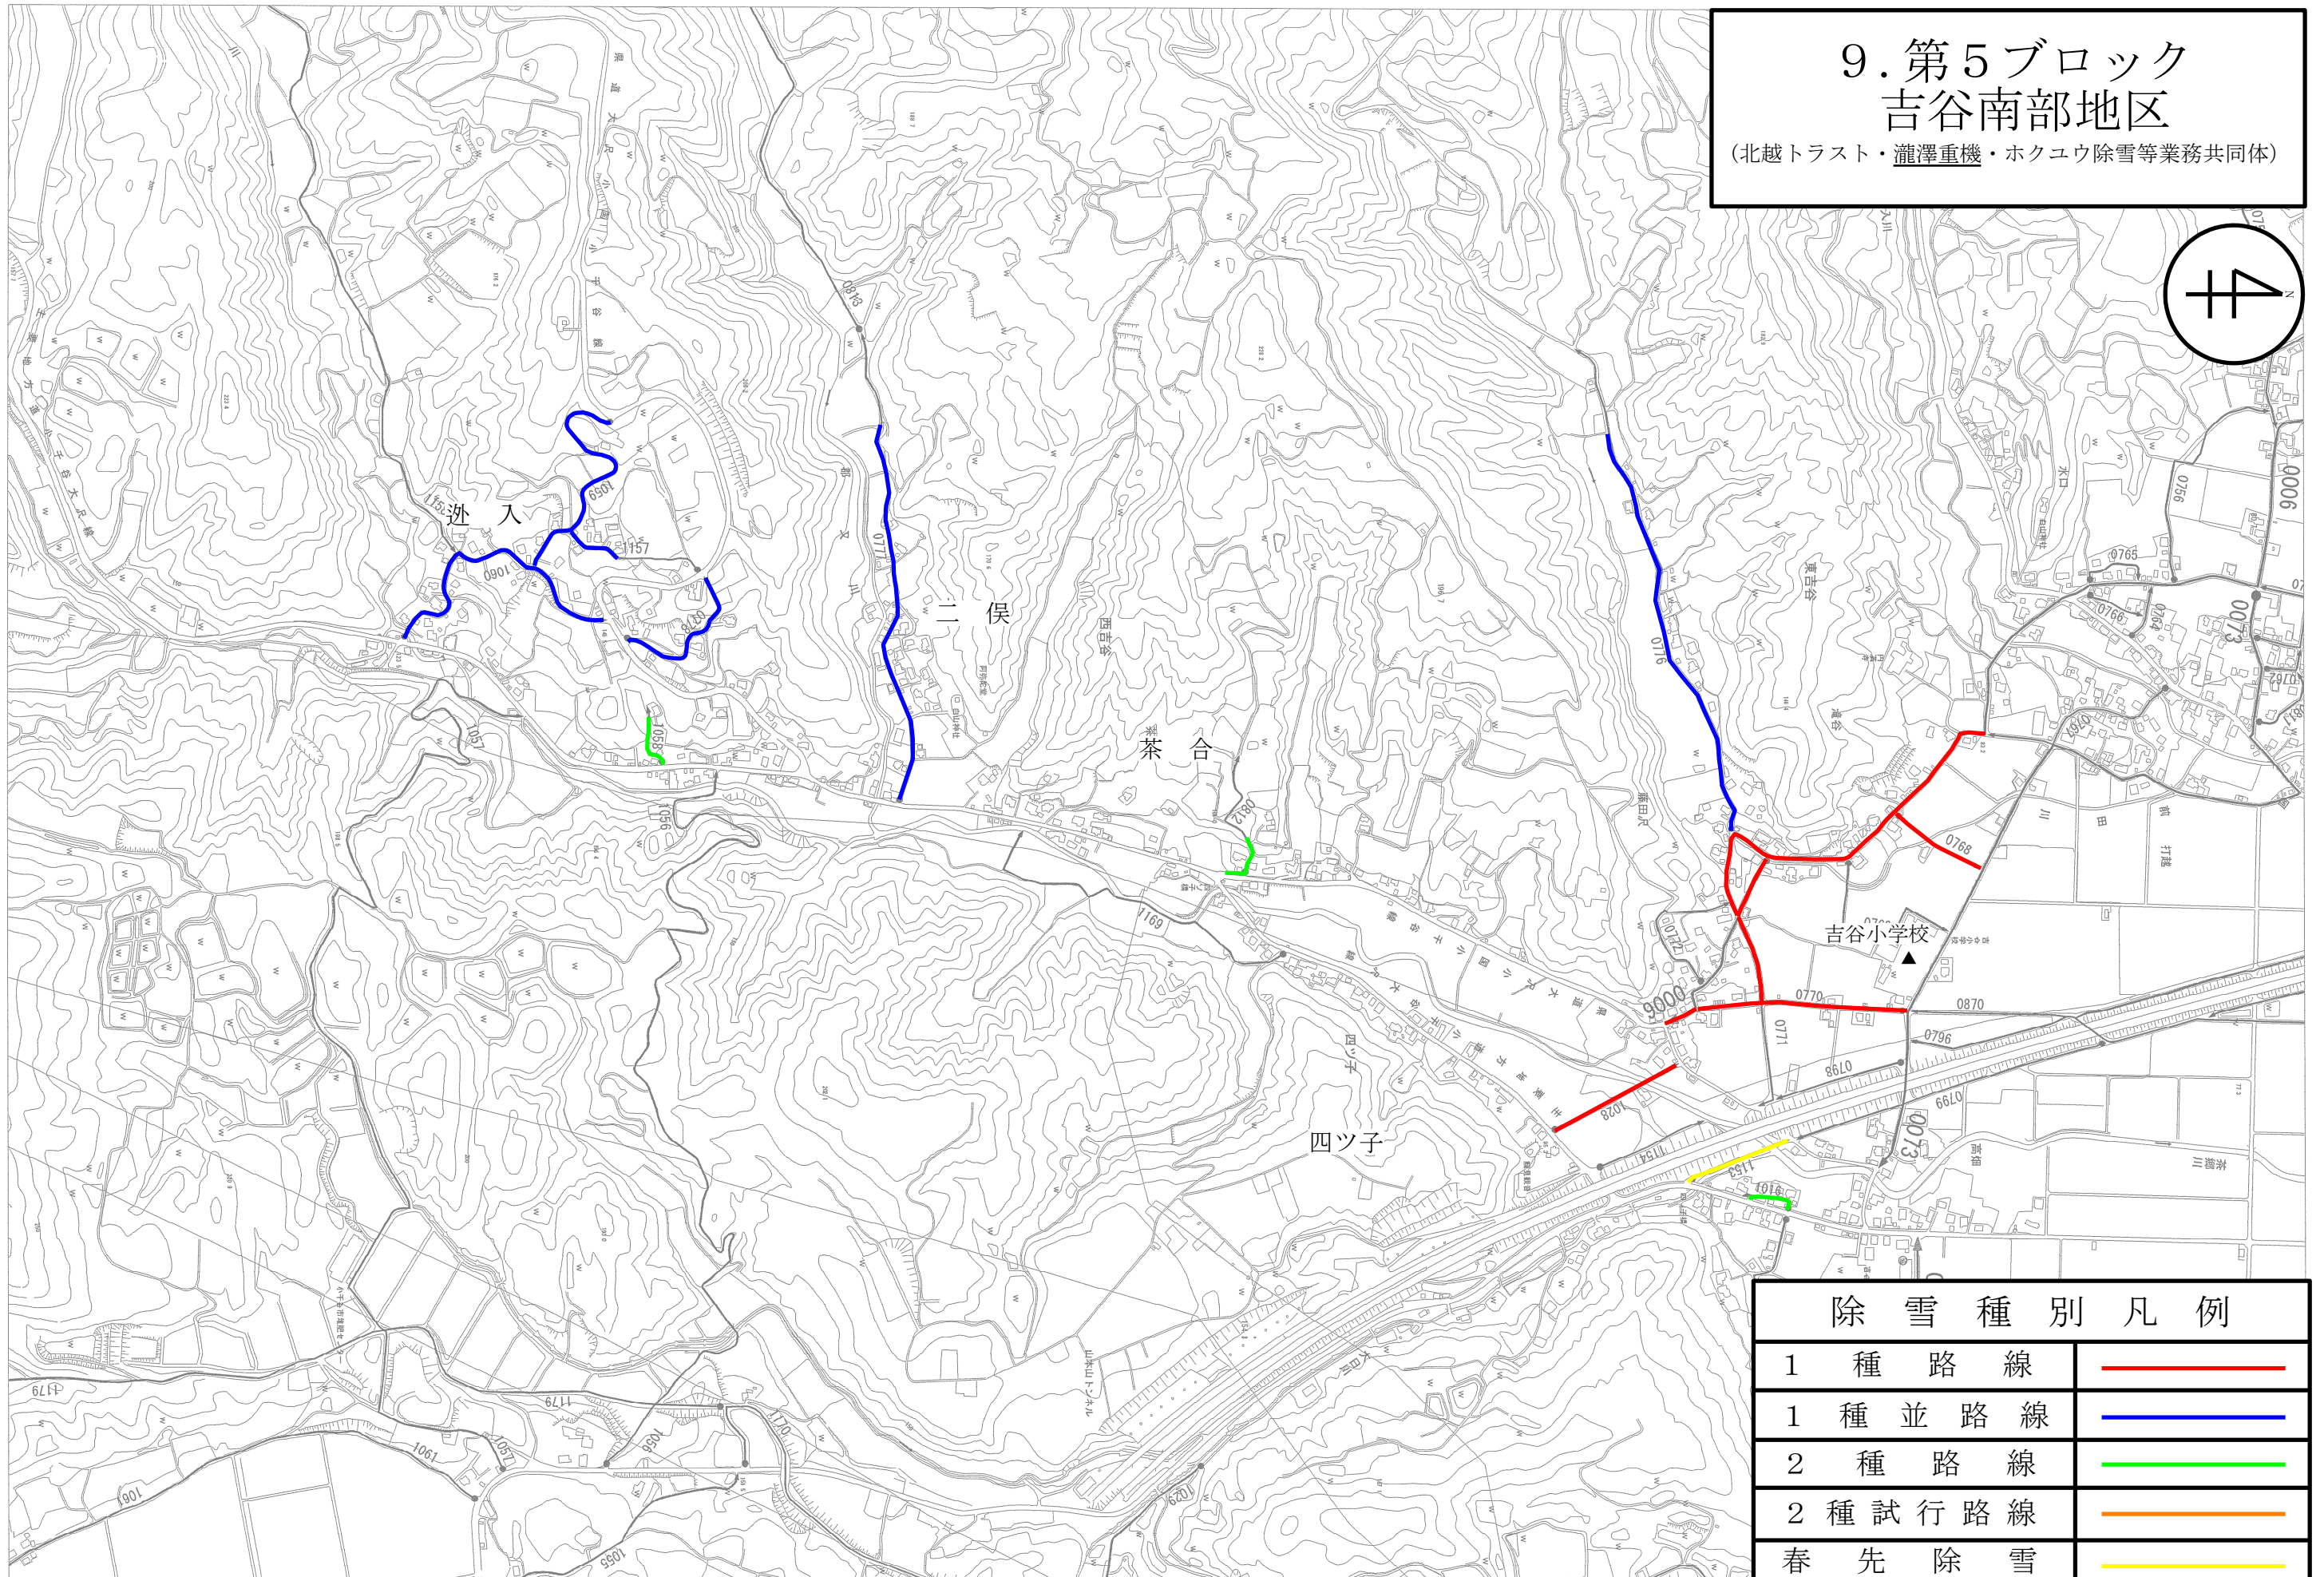

# 9. 第5ブロック 吉谷南部地区

(北越トラスト・瀧澤重機・ホクユウ除雪等業務共同体)

除雪種別凡例	
1 種 路 線	
1 種 並 路 線	
2 種 路 線	
2 種 試 行 路 線	
春 先 除 雪	