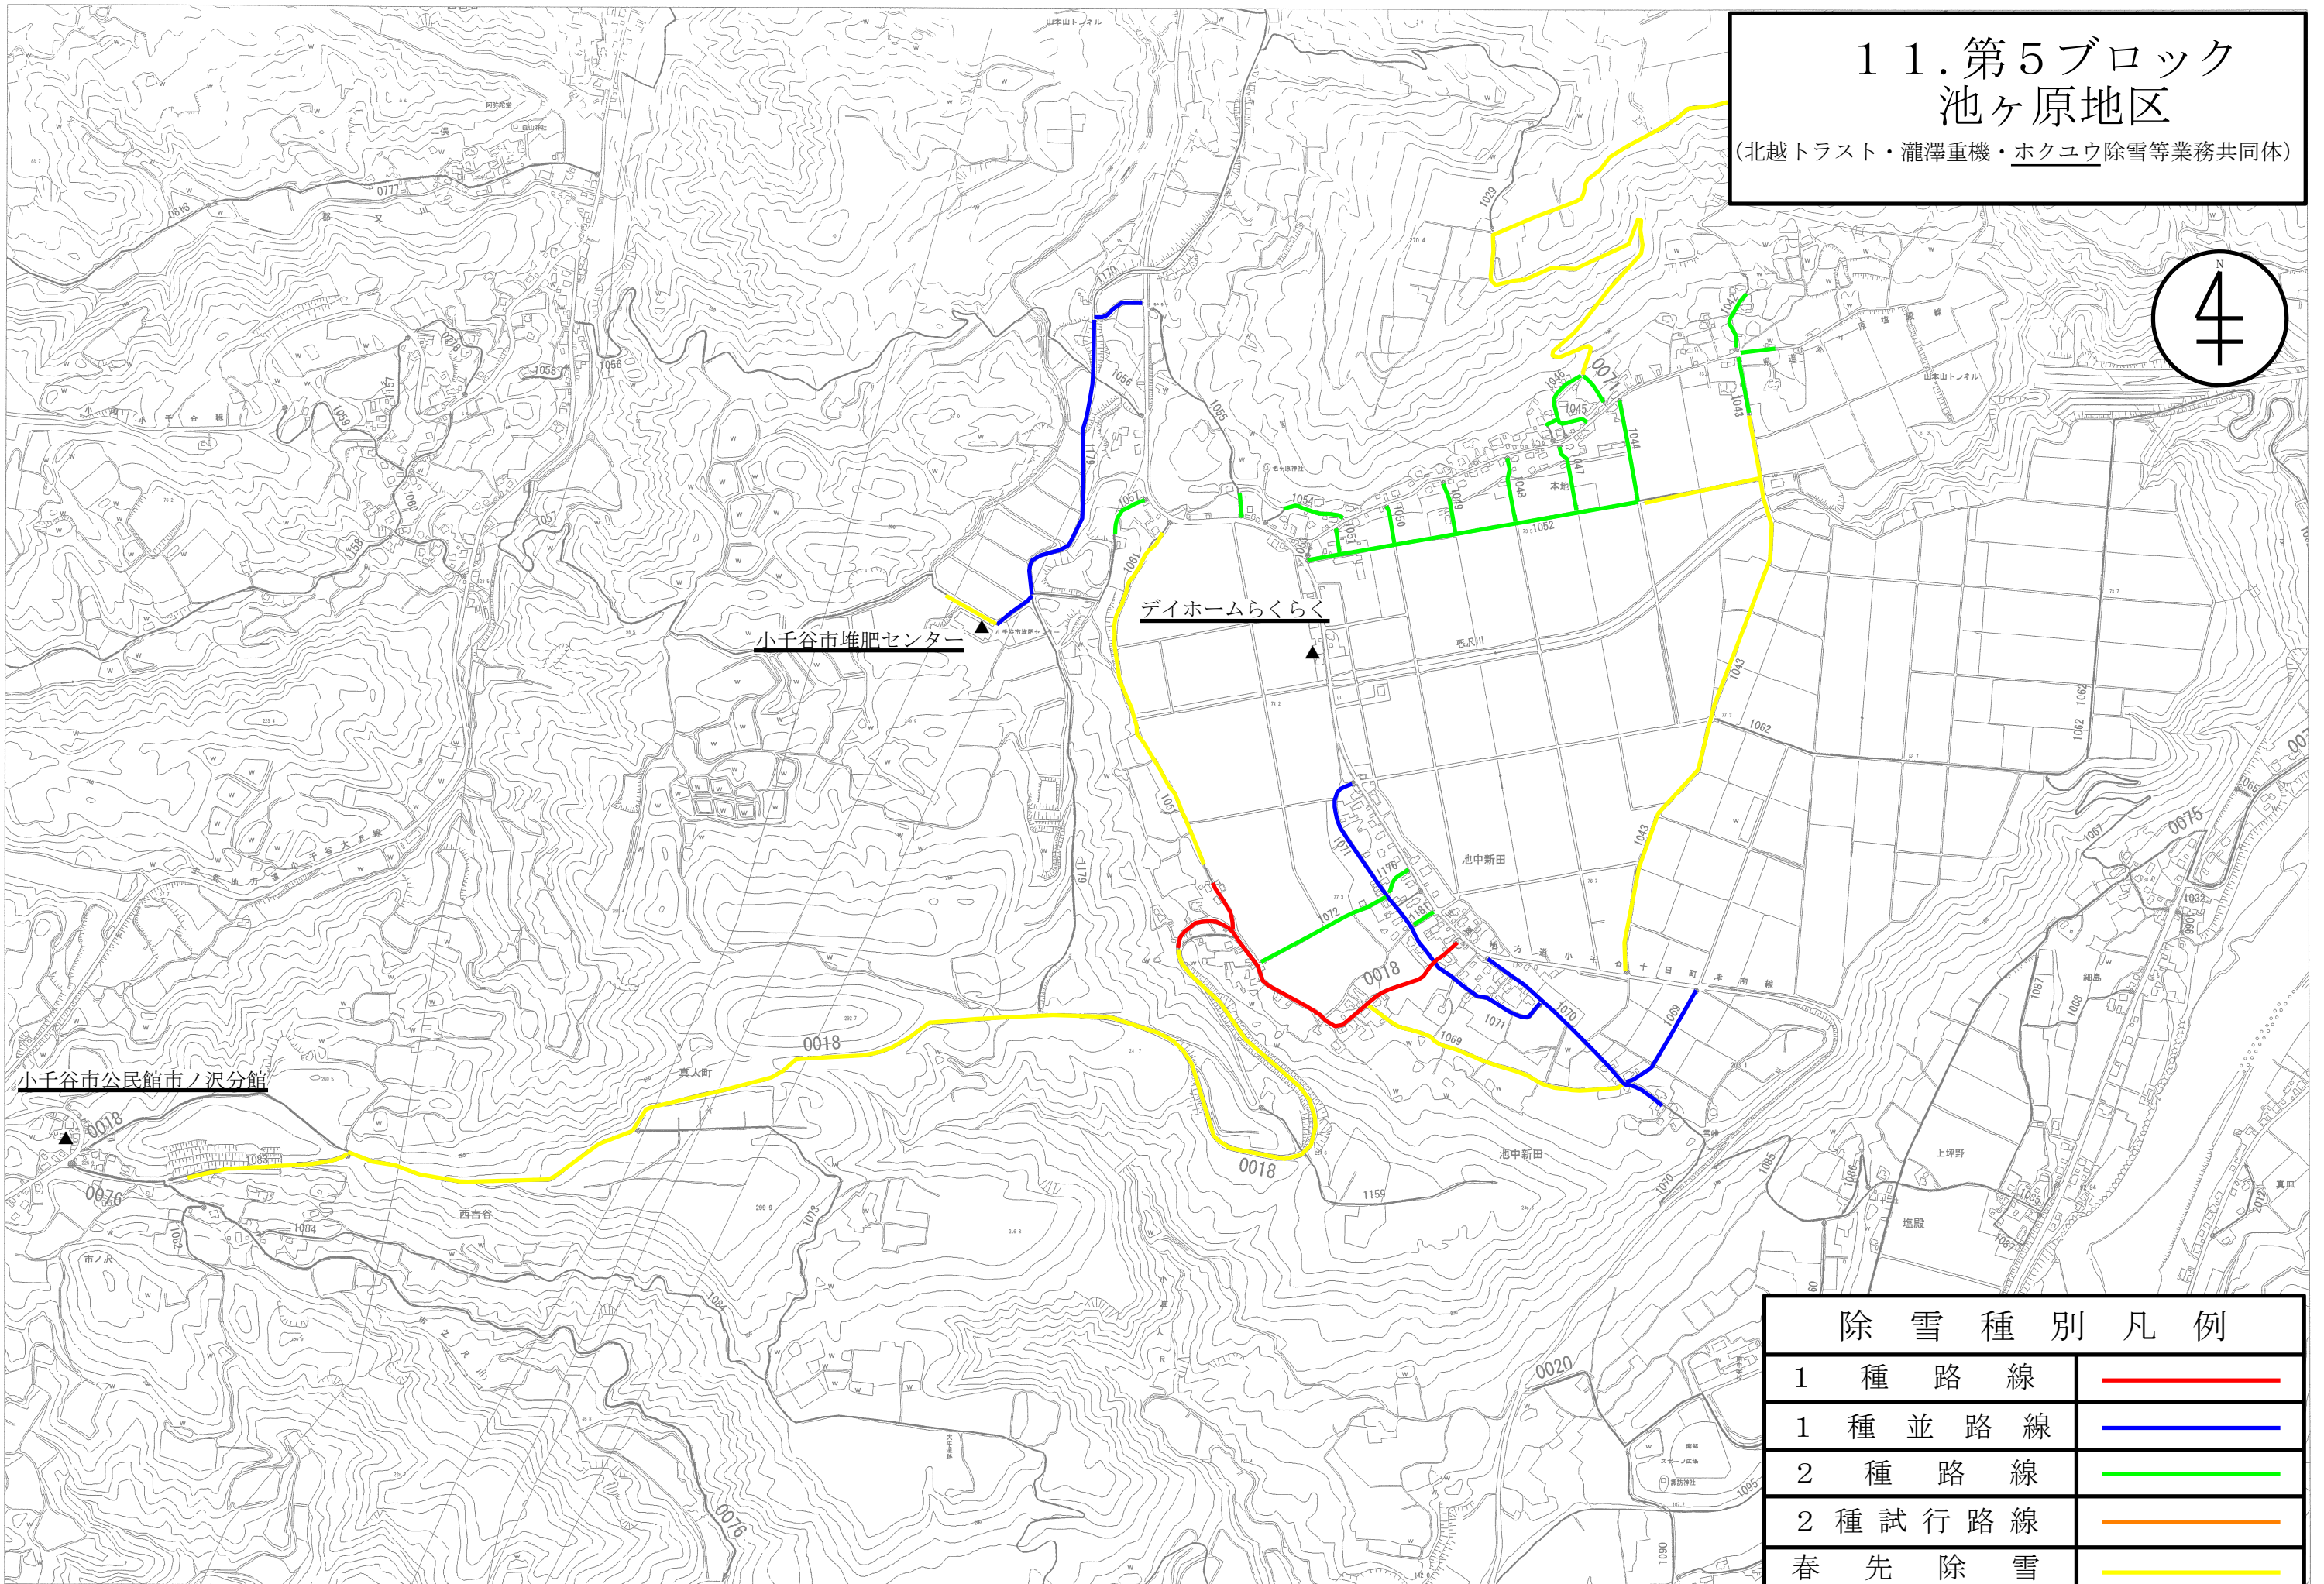

11. 第5ブロック 池ヶ原地区

(北越トラスト・瀧澤重機・ホクユウ除雪等業務共同体)

除雪種別凡例	
1 種 路 線	
1 種 並 路 線	
2 種 路 線	
2 種 試 行 路 線	
春 先 除 雪	