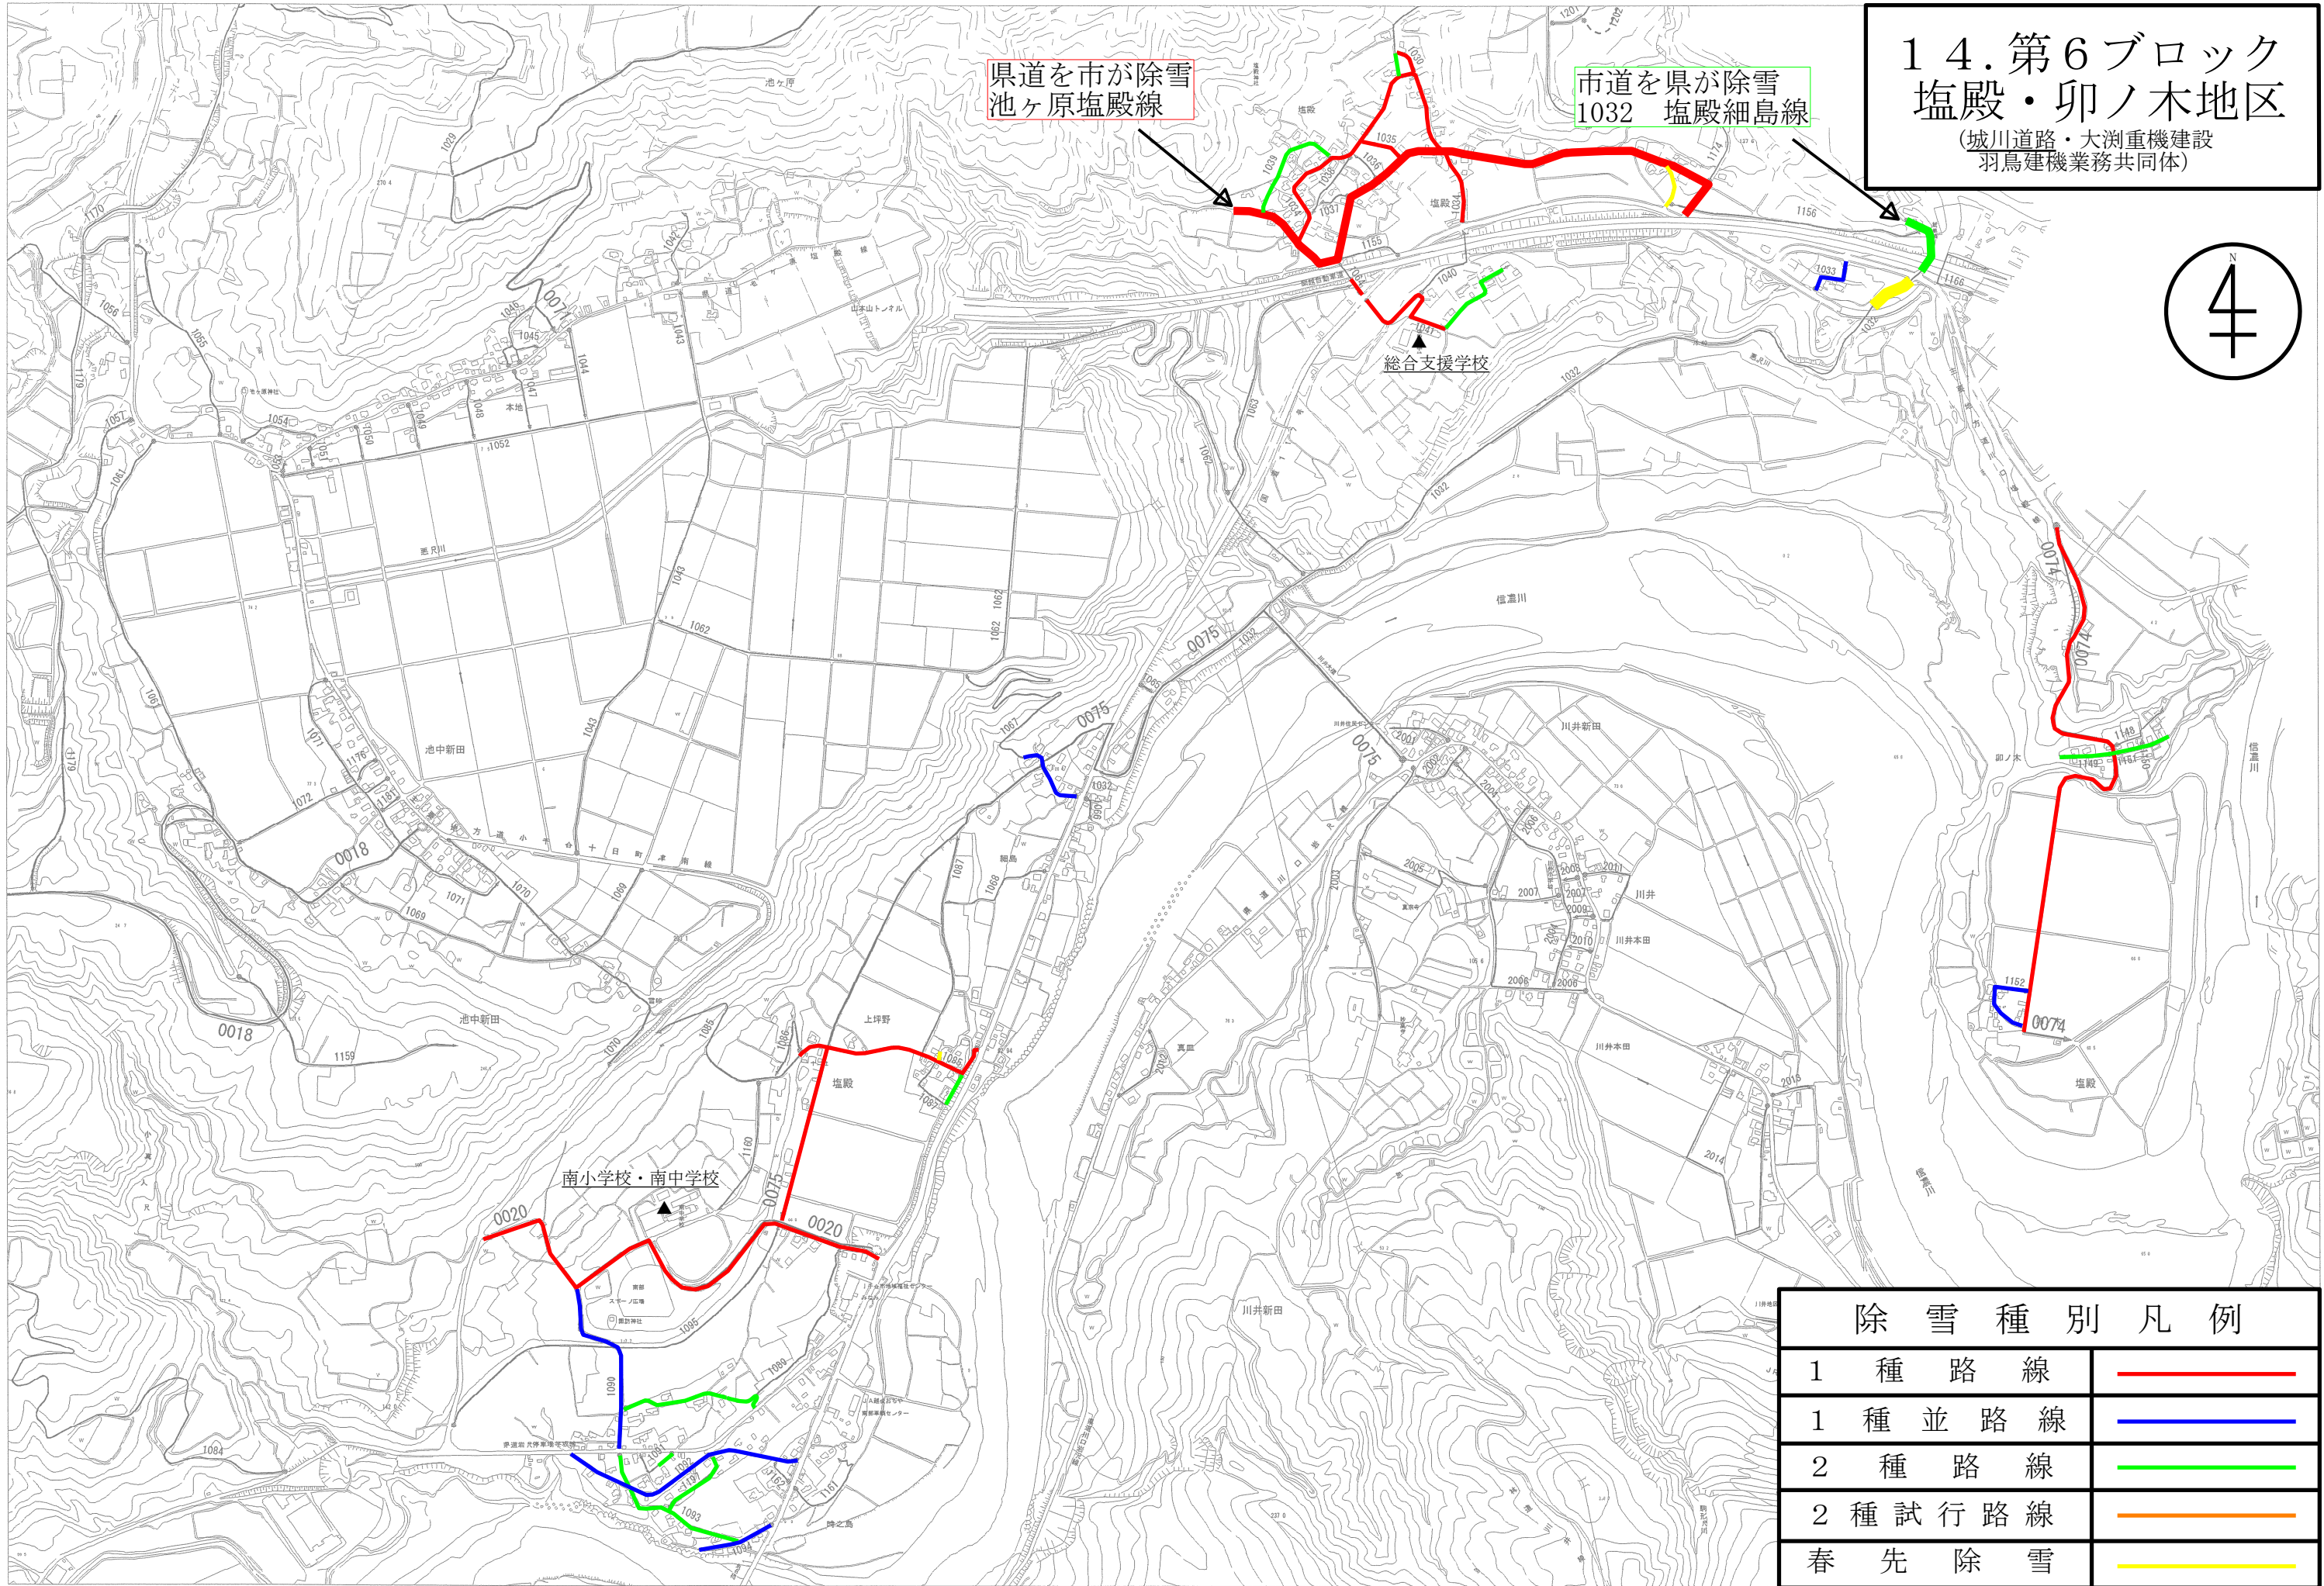

14. 第6ブロック
塩殿・卯ノ木地区
(城川道路・大洲重機建設
羽鳥建機業務共同体)

県道を市が除雪
池ヶ原塩殿線

市道を県が除雪
1032 塩殿細島線

除雪種別凡例	
1 種 路 線	
1 種 並 路 線	
2 種 路 線	
2 種 試 行 路 線	
春 先 除 雪	