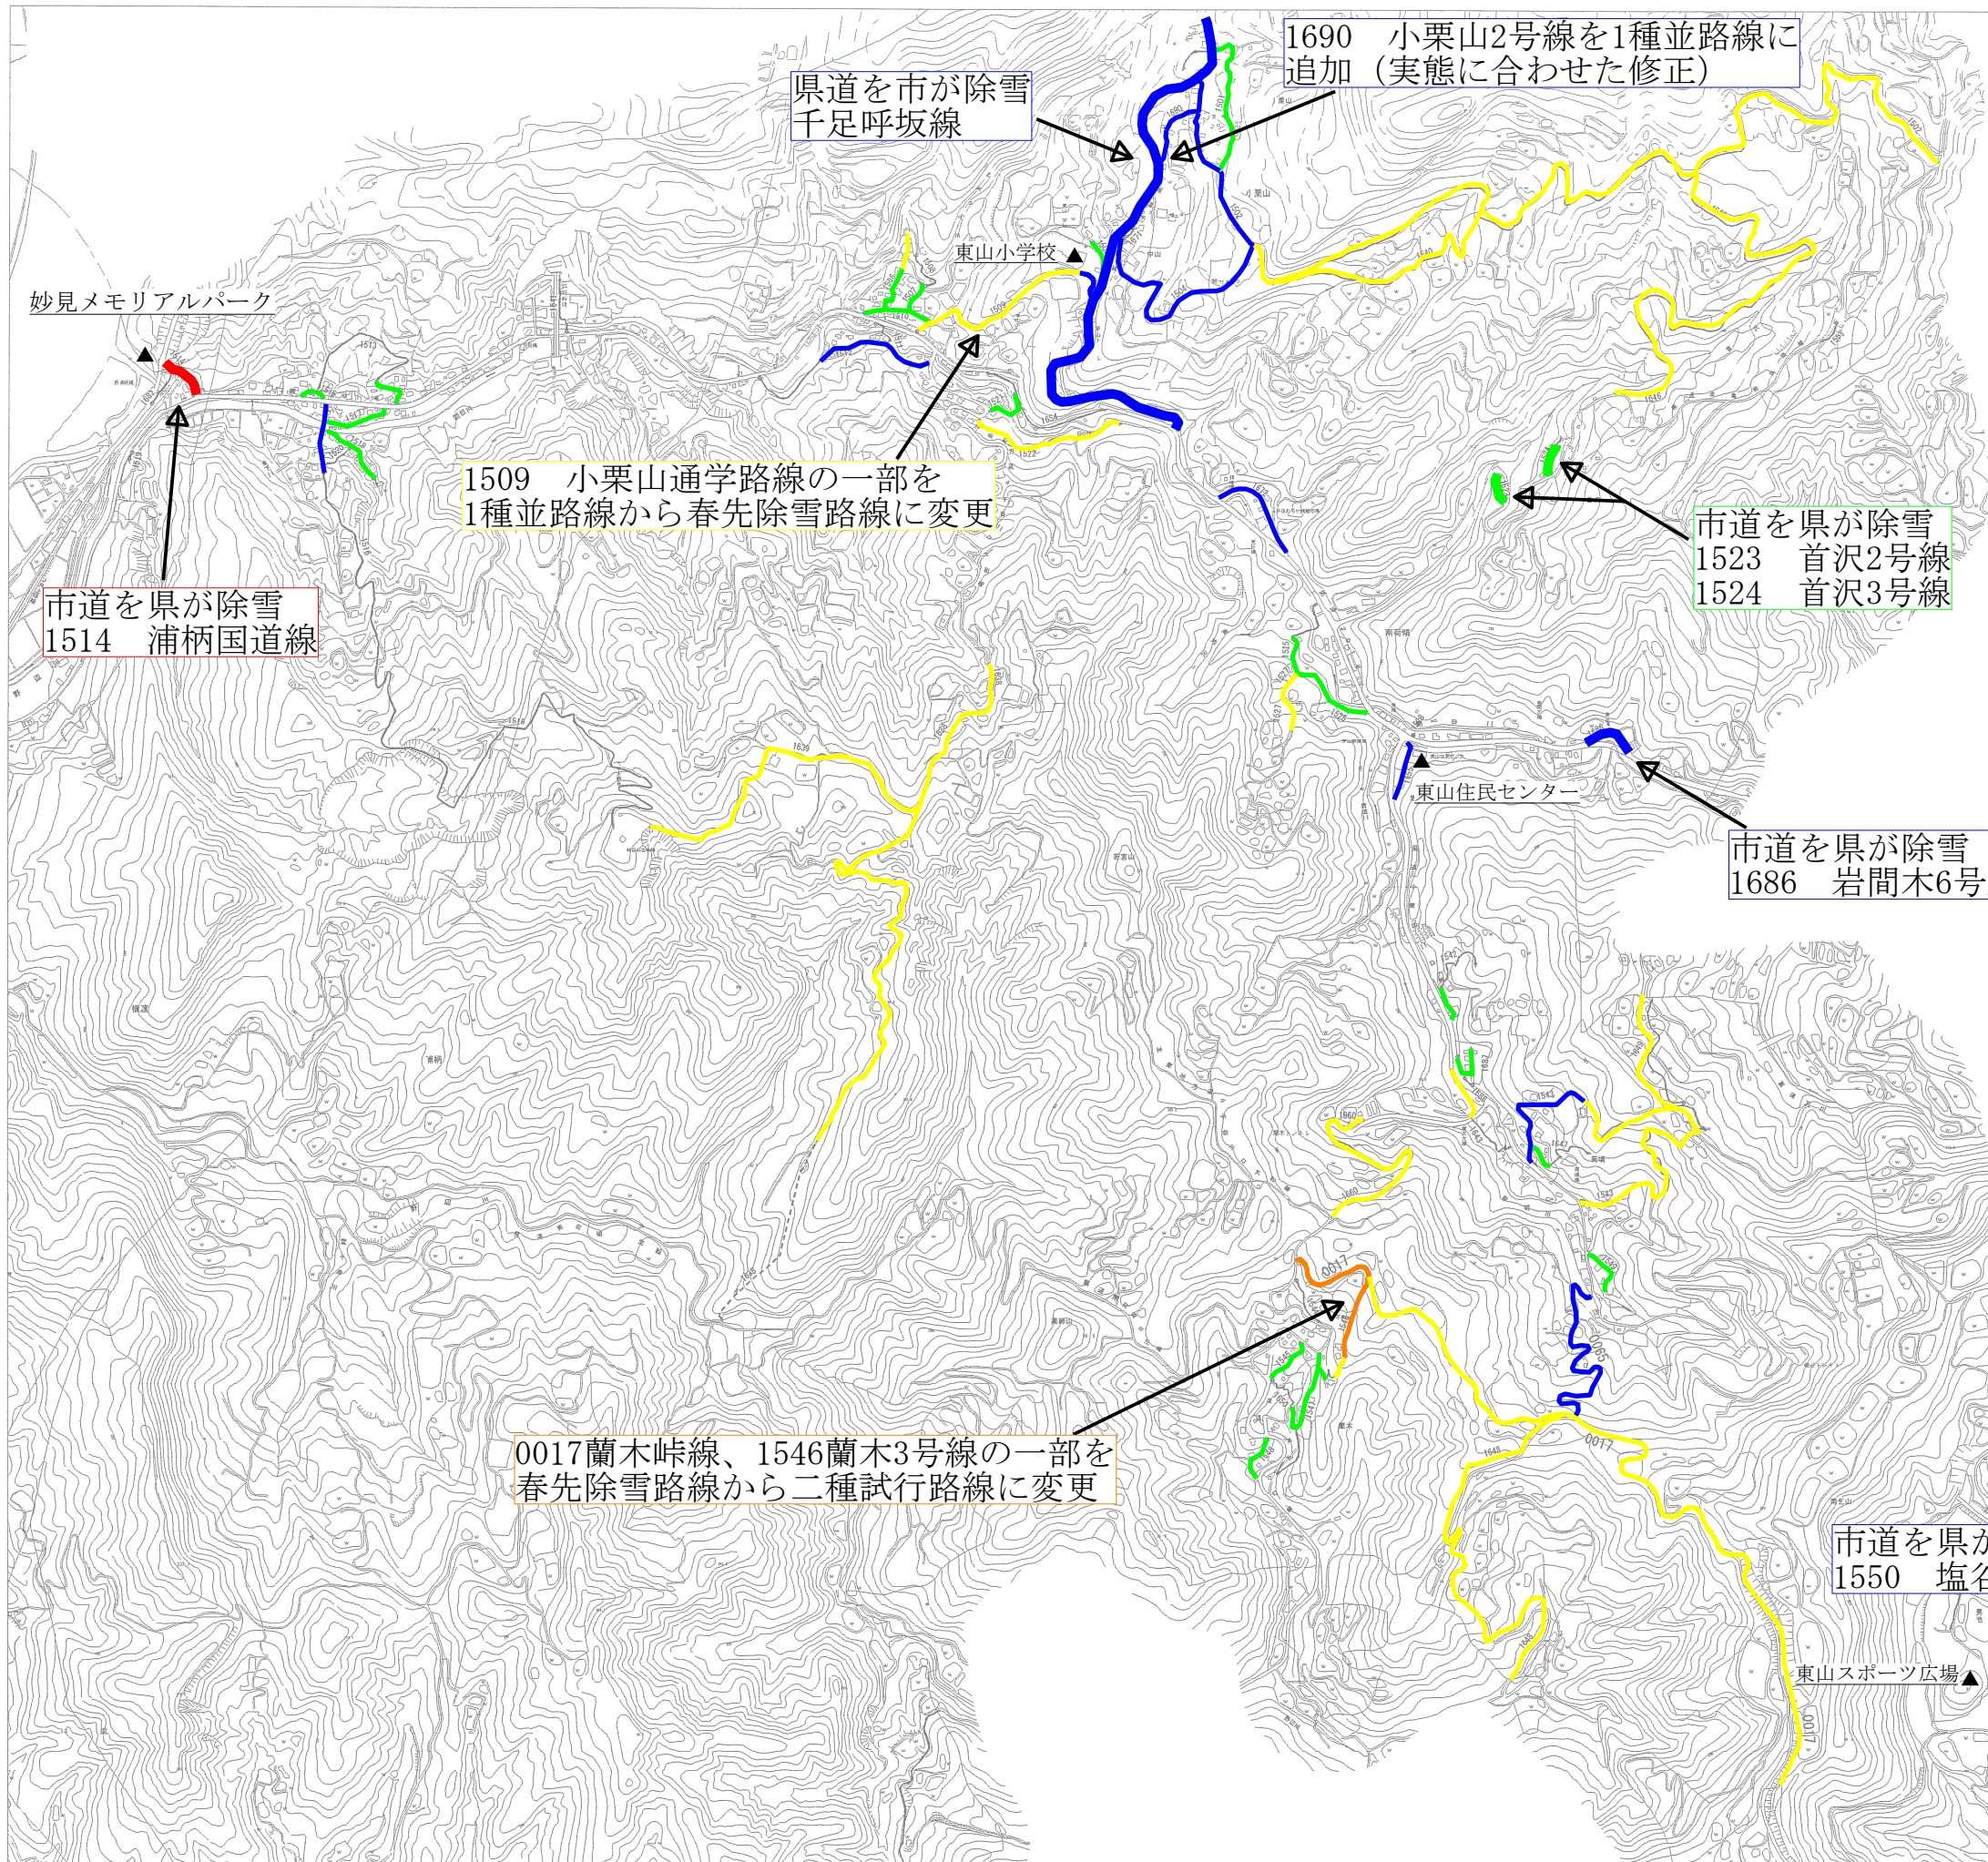

20. 第8ブロック
浦柄・東山地区
(伴清・宝砂利
・山平除雪等業務共同体)

市道を県が除雪
1514 浦柄国道線

1509 小栗山通学路線の一部を
1種並路線から春先除雪路線に変更

県道を市が除雪
千足呼坂線

1690 小栗山2号線を1種並路線に
追加 (実態に合わせた修正)

市道を県が除雪
1523 首沢2号線
1524 首沢3号線

市道を県が除雪
1686 岩間木6号線

0017蘭木峠線、1546蘭木3号線の一部を
春先除雪路線から二種試行路線に変更

市道を県が除雪
1550 塩谷1号線

市道を県が除雪
1551 塩谷2号線
1552 塩谷峠線

除雪種別凡例	
1種路線	
1種並路線	
2種路線	
2種試行路線	
春先除雪	