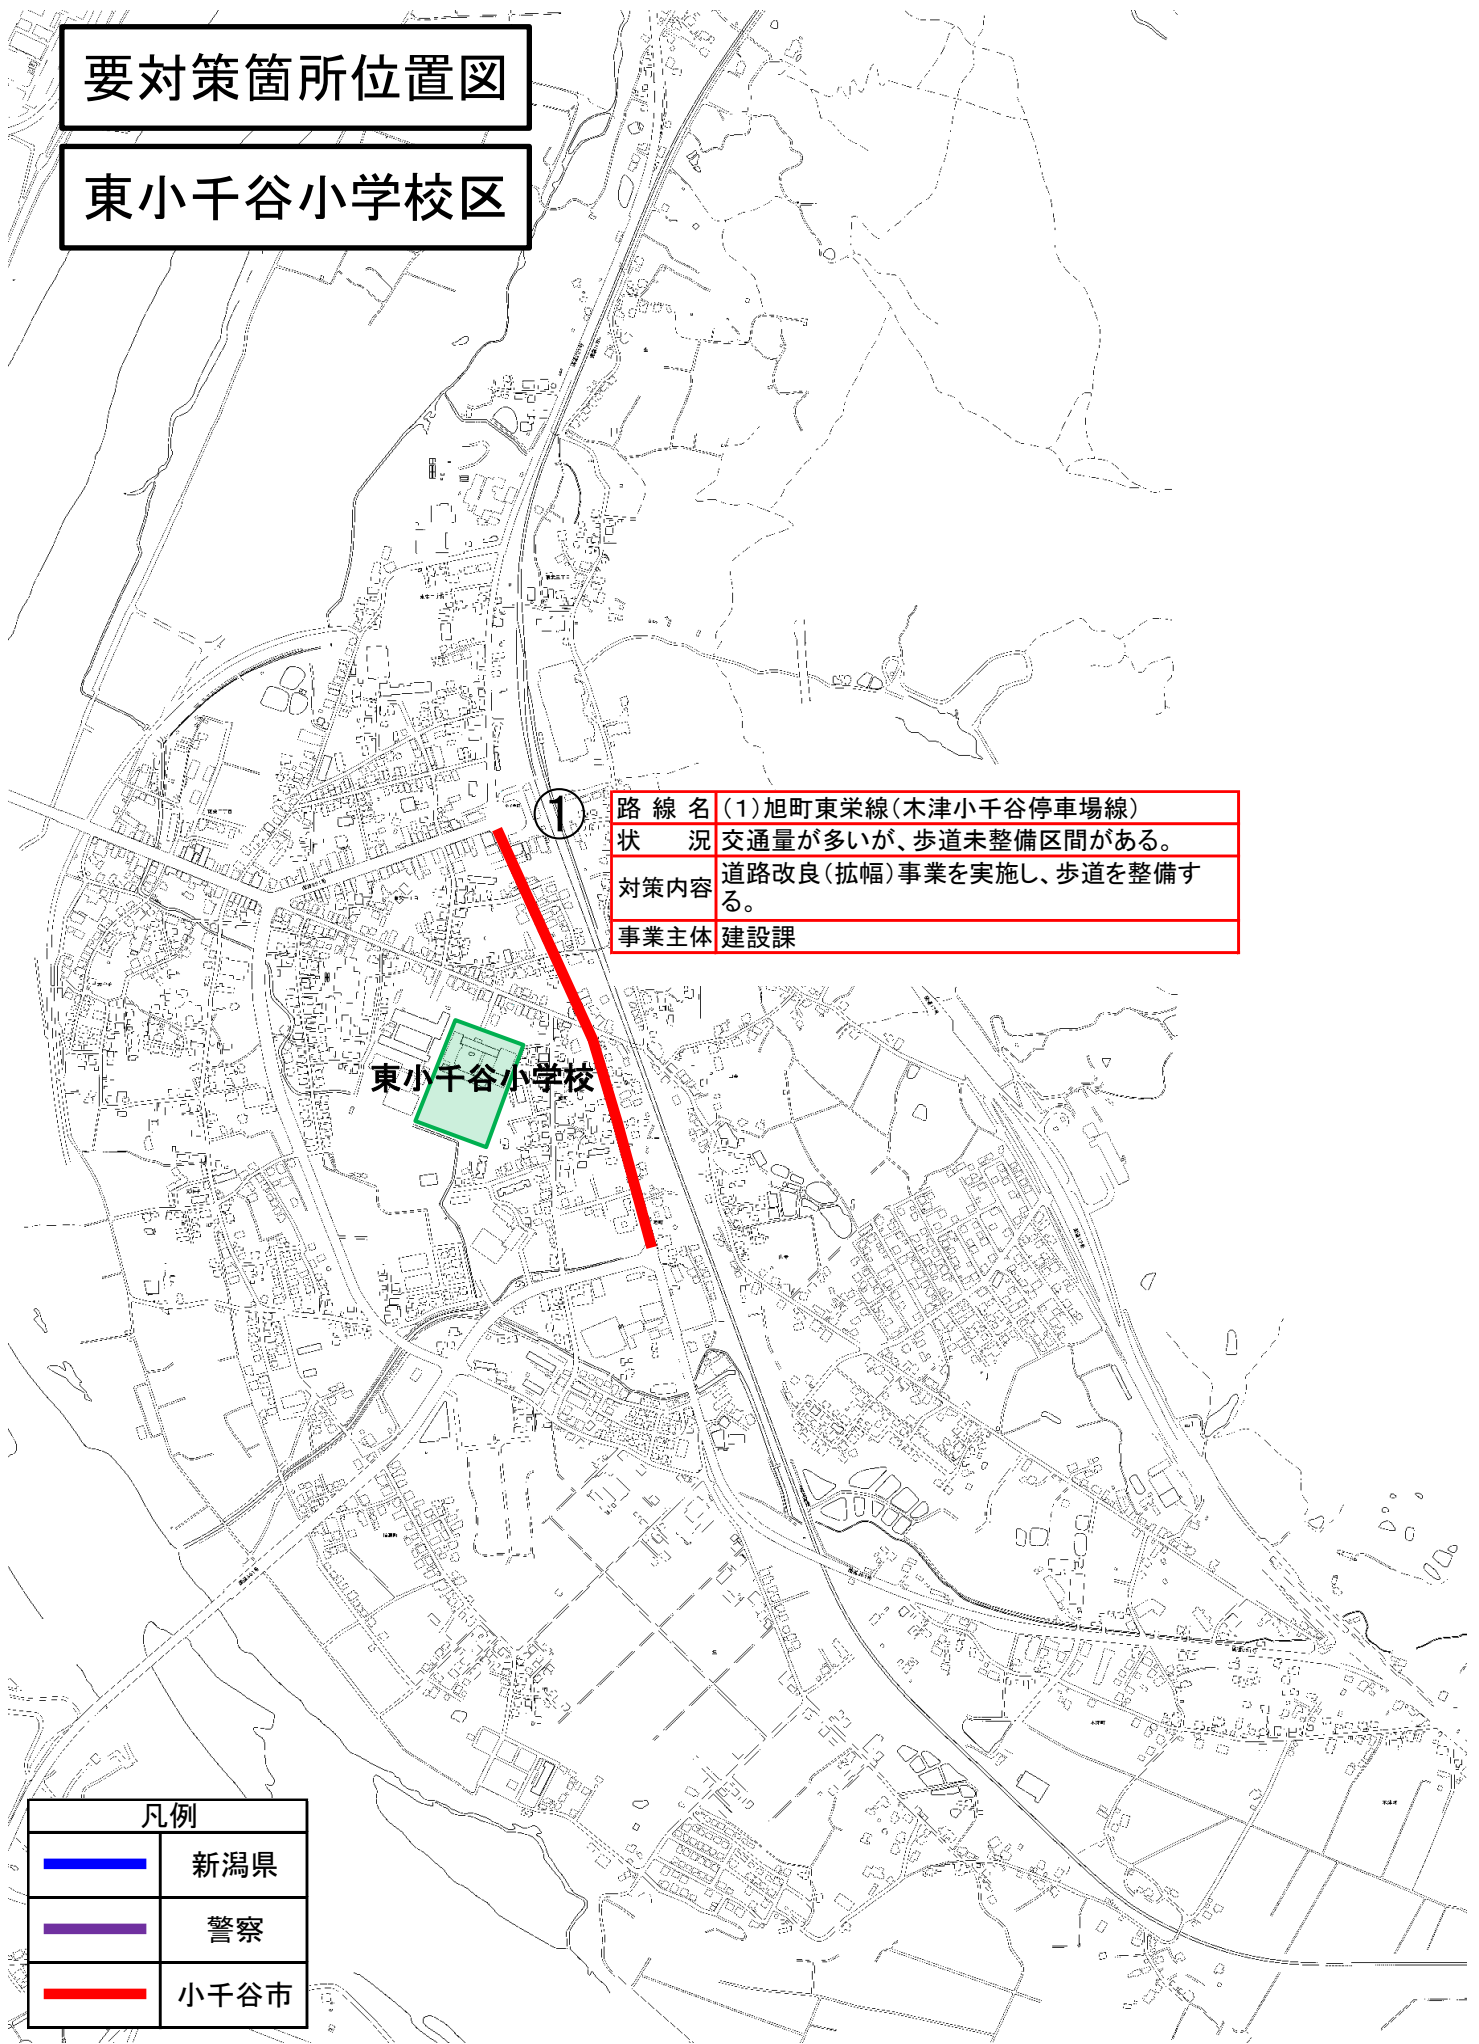

# 要対策箇所位置図

## 東小千谷小学校区

路線名	(1) 旭町東栄線(木津小千谷停車場線)
状況	交通量が多いが、歩道未整備区間がある。
対策内容	道路改良(拡幅)事業を実施し、歩道を整備する。
事業主体	建設課

東小千谷小学校

凡例	
	新潟県
	警察
	小千谷市