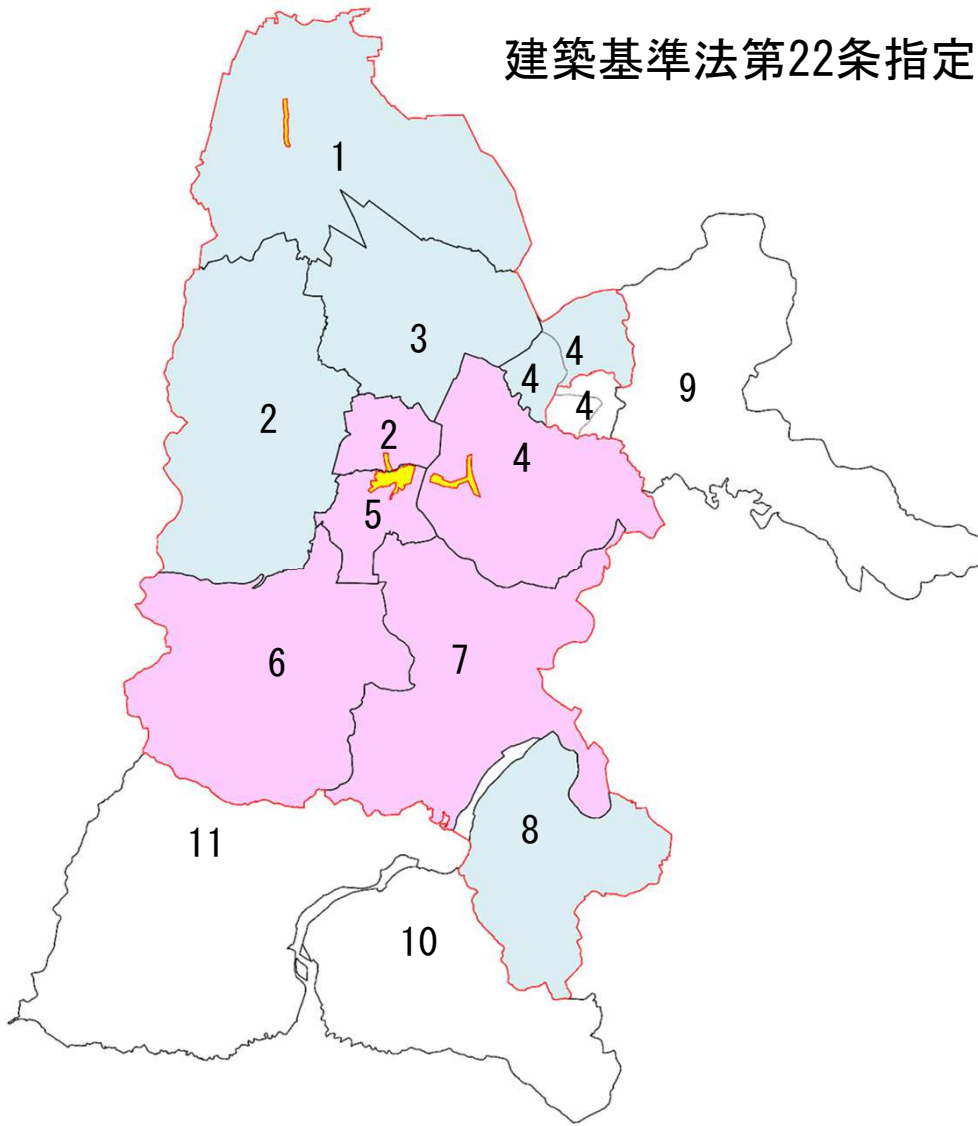

# 建築基準法第22条指定地域

凡	例
	都市計画区域
	準防火区域
	法22条指定地域
	都市計画区域内 法22条指定なし
	都市計画区域外 (東山・岩沢・真人地区 及び浦柄・横渡の一部)

4 (東小千谷地区) 浦柄の一部 横渡の一部
---------------------------------

10 (岩沢地区) 桂 山 谷 市 ノ 口 岩 山 池 之 平 外 之 沢 大 崩 池 之 又 田 代 小 土 山
--------------------------------------------------------------------------------------------

11 (真人地区) 上 沢 万 年 栗 山 本 村 干 三 源 藤 山 石 名 坂 中 山 市 之 沢 芋 坂 時 之 島 山 新 田 芹 久 保 若 栃 北 山 孫 四 郎
--------------------------------------------------------------------------------------------------------------------------------------------